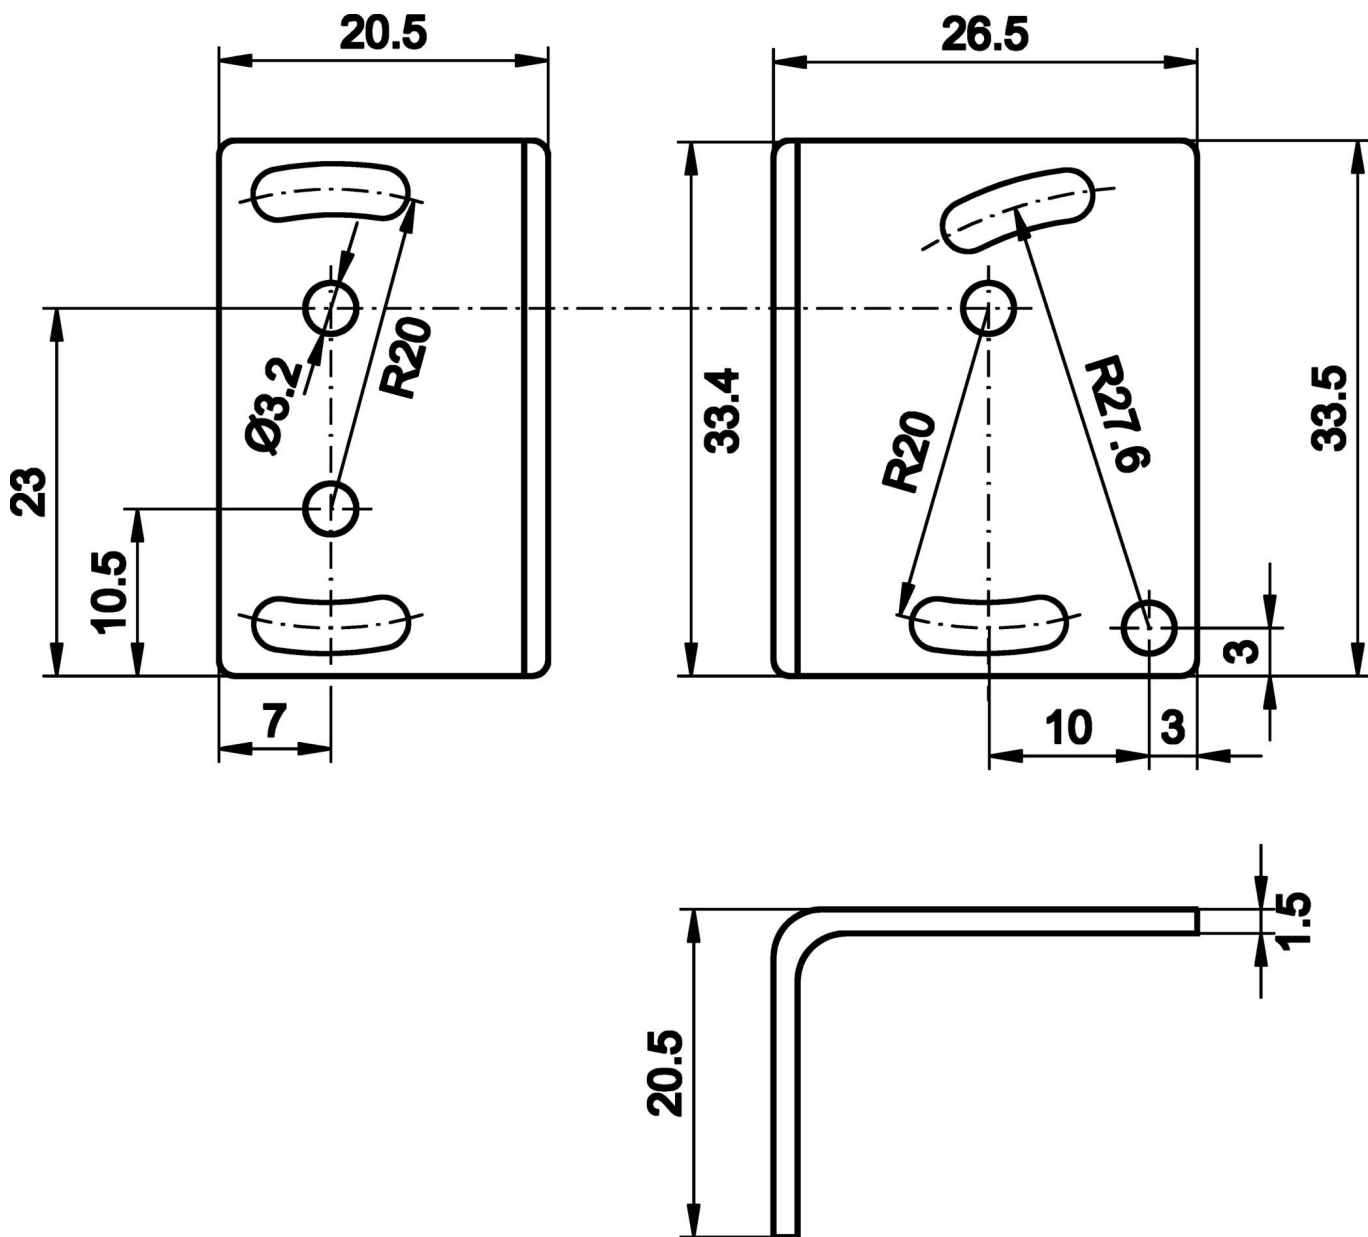

AO000067

Akcesoria • Czujniki optyczne - Montaż

Akcesoria Optyczne, uchwyt montażowy, 34x20x26mm, kątownik, stal, 90°

Właściwości mechaniczne

Szerokość	26,5 mm
Średnica śruby mocującej	3,2
Wysokość	33,5 mm
Długość	20,5 mm
Typ montażu	Mocowanie śrubowe
Powierzchnia	ocynkowany
Materiał	Stal
Kąt	90 °

Klasyfikacja

ETIM 8	EC002625 Akcesoria montażowe (szafa sterownicza)
--------	--

Więcej informacji

Grupa produktów IPF	900 Akcesoria
Wymiary opakowania	120 x 100 x 21 mm
Masa brutto	20 g
Numer taryfy celnej	73269098
Numer WEEE	40951076
Zgodność z OzDS	Tak
Zgodność z POP	Tak
Zgodność z REACH	Tak
Zgodność z dyrektywą RoHS	Tak

Rysunek wymiarowy

Instalacja

Instalacja może być przeprowadzona wyłącznie przez wykwalifikowanego elektryka!

Usuwanie odpadów

Numer WEEE zgodnie z § 6 ust. 3 ElektroG: 40951076

Instrukcje bezpieczeństwa

! Przed uruchomieniem należy upewnić się, że przestrzegane są wszystkie instrukcje bezpieczeństwa zawarte w dokumentacji produktu.