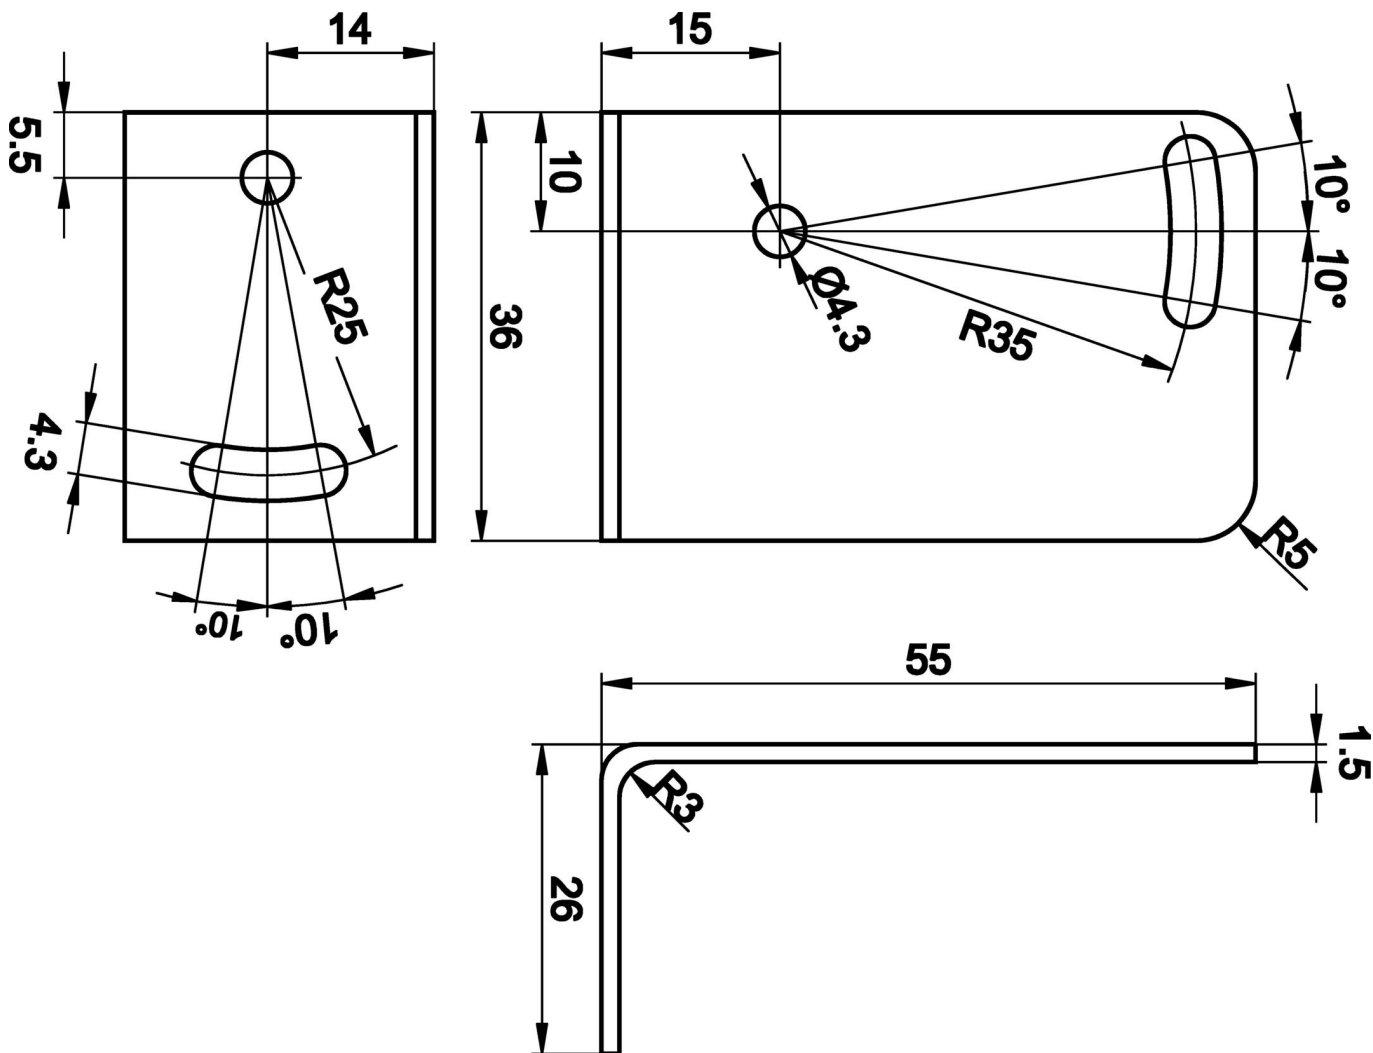

Rozměrový výkres

Montáž

Montáž / instalaci smí provádět pouze kvalifikovaný elektrikář!

Likvidace

Číslo WEEE podle § 6 odst. 3 ElektroG: 40951076

Bezpečnostní pokyny

- / Před uvedením do provozu prosím zkontrolujte, zda byly dodrženy veškeré bezpečnostní pokyny, které jsou případně uvedené v dokumentaci výrobku.
- / Nikdy nepoužívejte tato zařízení v aplikacích, kde bezpečnost osob závisí na jejich funkčnosti.