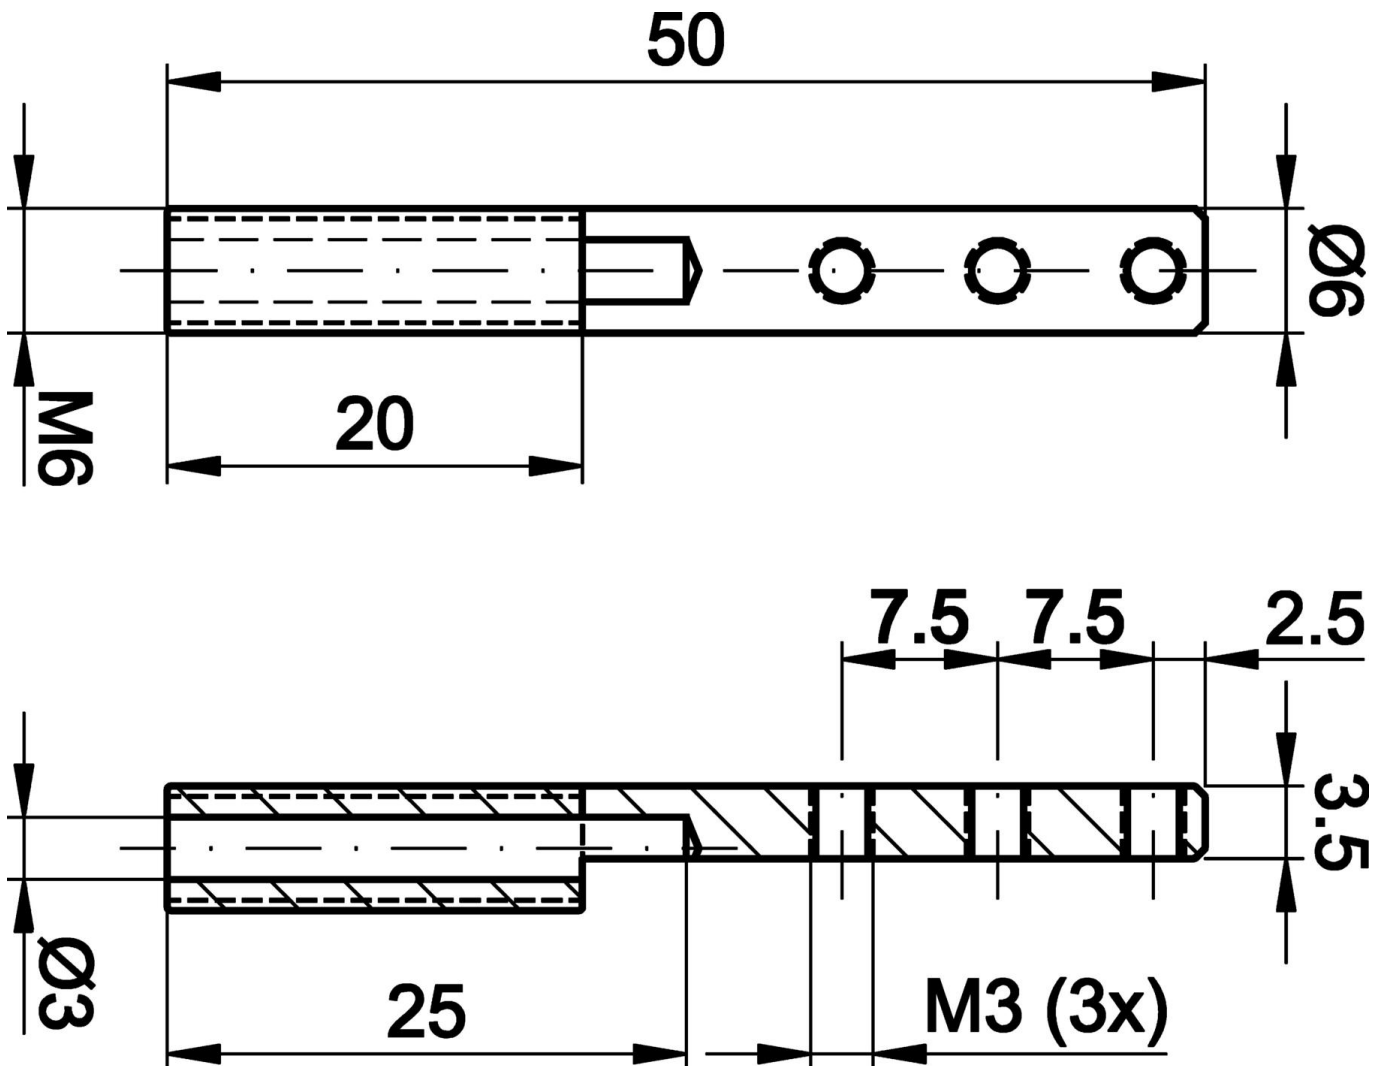

Rysunek wymiarowy

Instalacja

Instalacja może być przeprowadzona wyłącznie przez wykwalifikowanego elektryka!

Usuwanie odpadów

Numer WEEE zgodnie z § 6 ust. 3 ElektroG: 40951076

Instrukcje bezpieczeństwa

- / Przed uruchomieniem należy upewnić się, że przestrzegane są wszystkie instrukcje bezpieczeństwa zawarte w dokumentacji produktu.
- / Korzystanie z tych produktów jest zabronione, jeśli mają one bezpośredni wpływ na bezpieczeństwo osobiste.