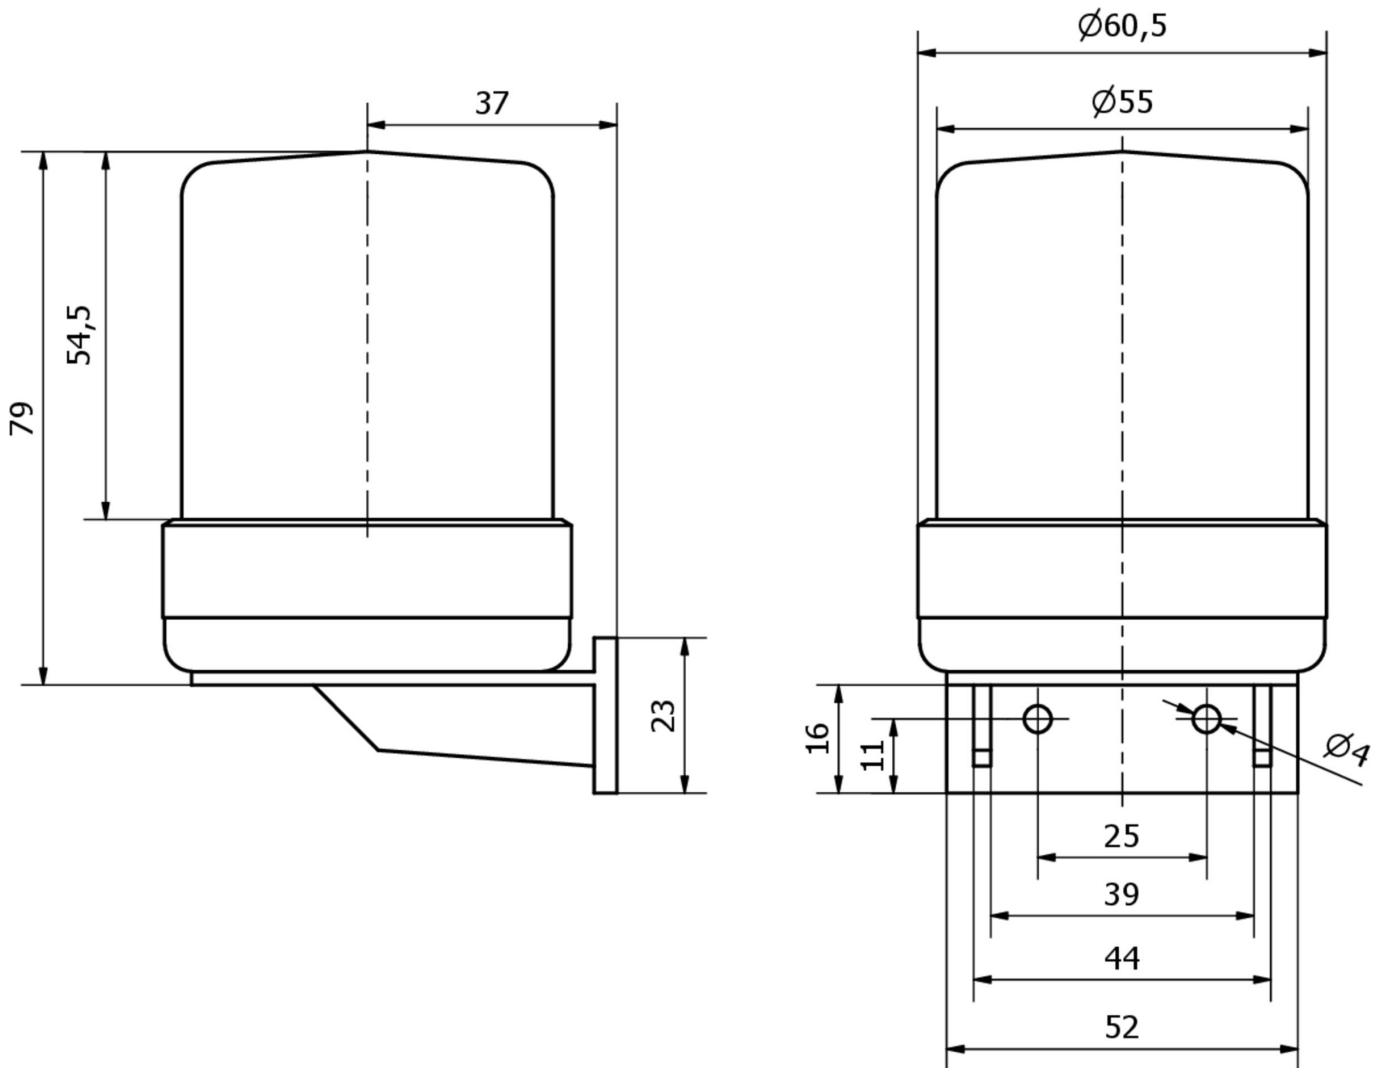

Rozměrový výkres

Montáž

Montáž / instalaci smí provádět pouze kvalifikovaný elektrikář!

Likvidace

Číslo WEEE podle § 6 odst. 3 ElektroG: 40951076

Bezpečnostní pokyny

- / Před uvedením do provozu prosím zkontrolujte, zda byly dodrženy veškeré bezpečnostní pokyny, které jsou případně uvedené v dokumentaci výrobku.
- / Nikdy nepoužívejte tato zařízení v aplikacích, kde bezpečnost osob závisí na jejich funkčnosti.