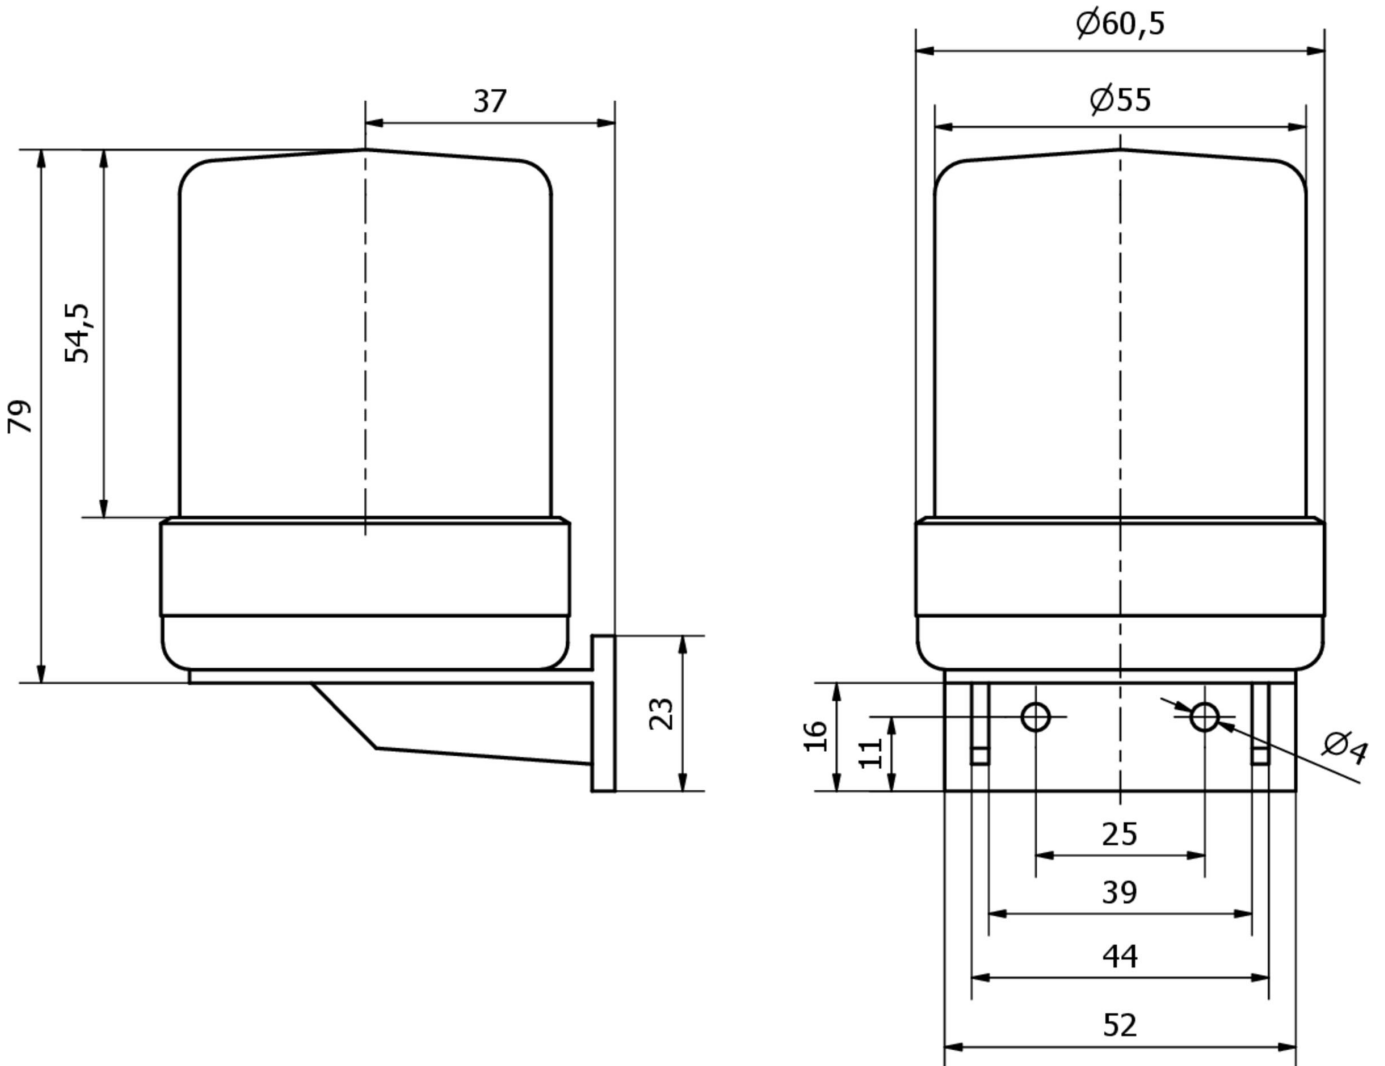

Dibujo acotado

Montaje

El montaje/la instalación solo debe ser llevado a cabo por electricistas cualificados.

Eliminación de residuos

Número WEEE según § 6 párrafo 3 ElektroG: 40951076

Indicaciones de seguridad

! Antes de la puesta en marcha, asegúrese de que se han respetado todas las indicaciones de seguridad indicadas en la documentación del producto.

! El uso de estos productos está prohibido si tienen un efecto directo en la seguridad de las personas.