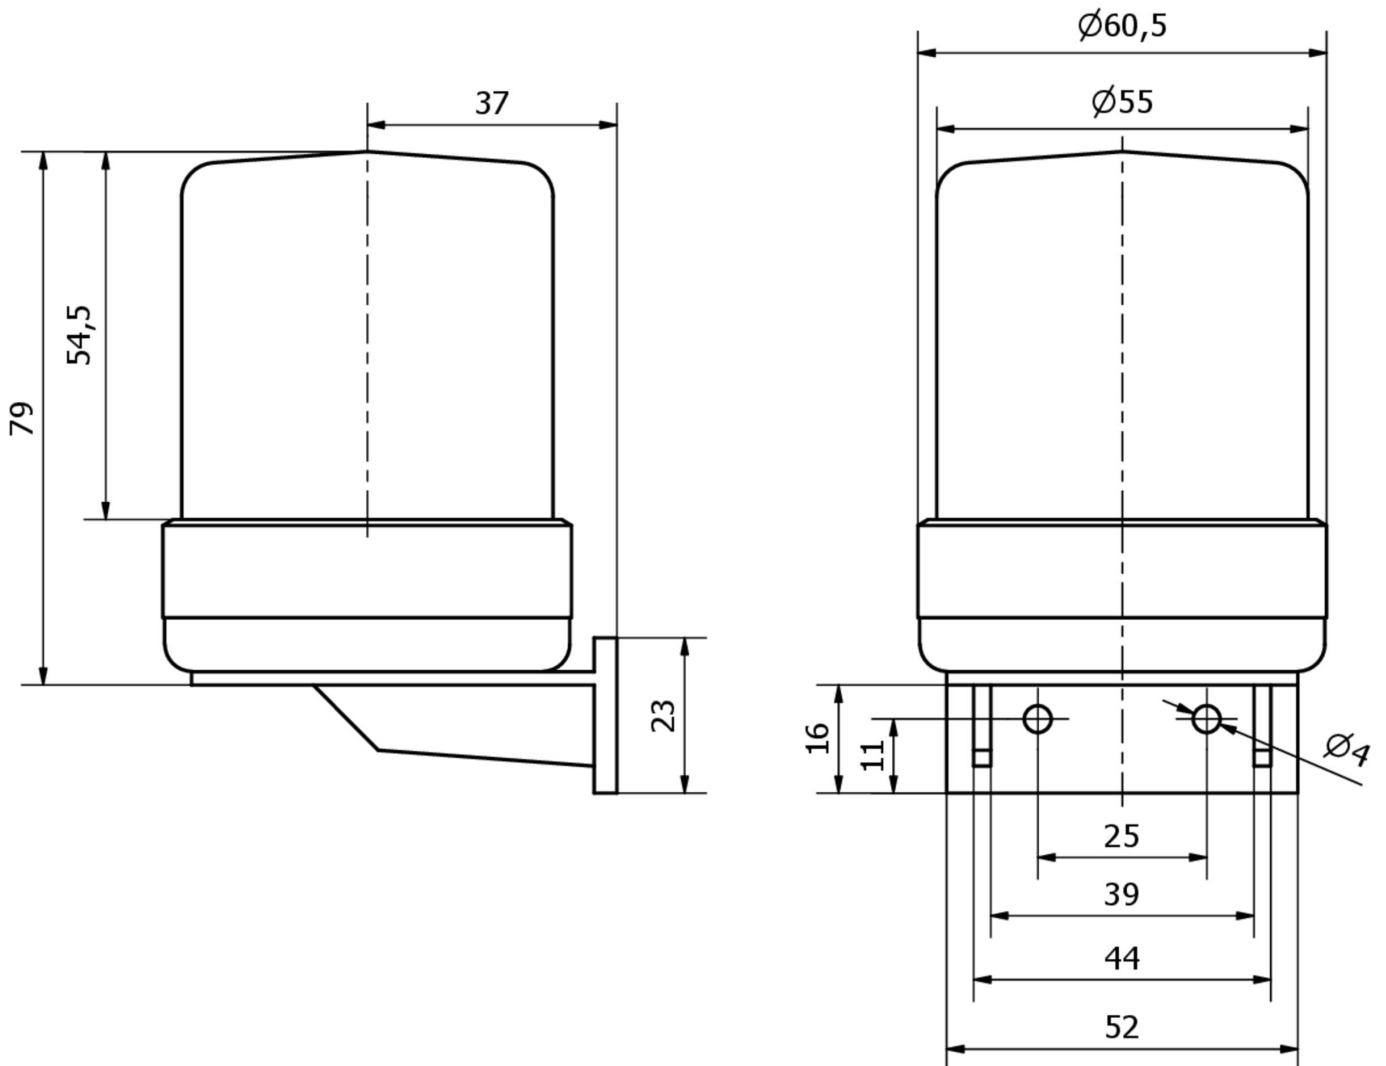

Desenho dimensional

Instalação

A montagem / instalação só pode ser efectuada por um electricista qualificado!

Eliminação

Número WEEE de acordo com § 6 para. 3
ElektroG: 40951076

Avisos de segurança

! Antes da primeira utilização, certifique-se de que segue todas as instruções de segurança que possam ser fornecidas nas informações sobre o produto.

! Nunca utilize estes dispositivos em aplicações em que a segurança de uma pessoa dependa da sua funcionalidade.