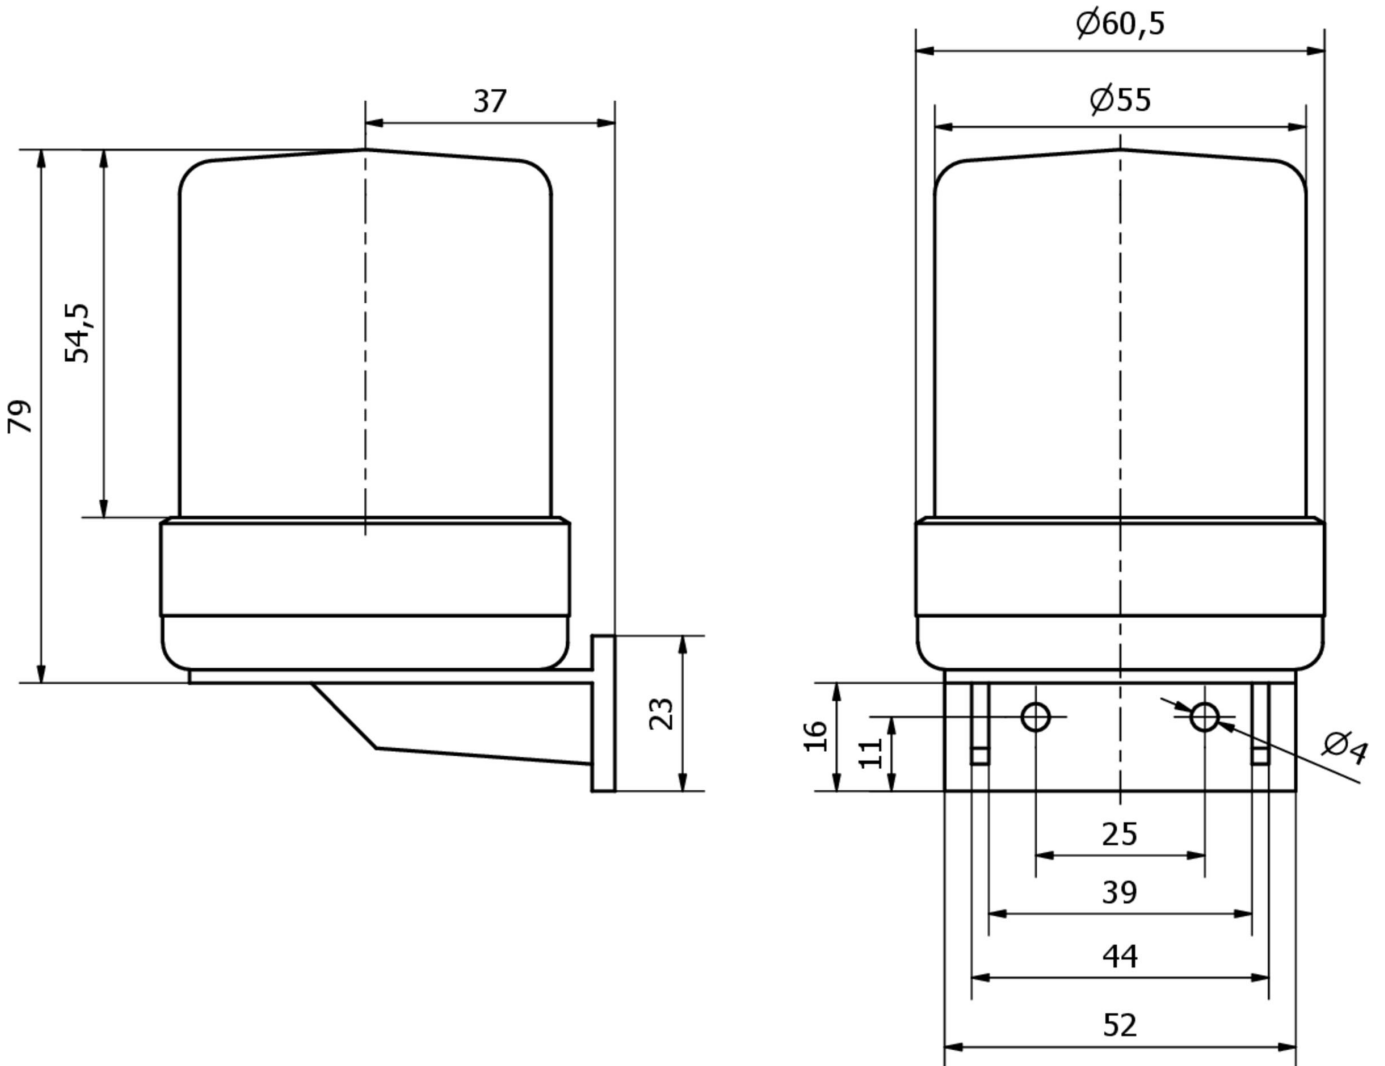

AO000122

辅料 • 静音灯 - 灯模块

附件 光学静音灯, $\varnothing 60$ 毫米, 3 瓦, E10, 黄色, 24 伏, 塑料, 安装方式为垂直安装

电气特性

适用于灯的数量	1
权力	3 W
工作电压 (DC)	24 V
信号颜色	黄

机械特征

直径	60 mm
灯座	E10
高度	95 mm
安装方法	螺钉安装
传感器的有效区域材料	塑胶
外壳材料	塑胶

光学特征

灯具	白炽灯
信号颜色	黄

种类

ETIM 8	EC002975 信号灯
--------	--------------

更多

IPF 产品组	710 安全系统
包装尺寸	143 x 74 x 74 mm
总重量	140 g
海关税号	94059900
WEEE 编号	40951076
符合 POP 要求	是
适应性强	是
符合 RoHS 标准	是

连接

尺寸图

安装
安装工作只能由合格的电工来完成!