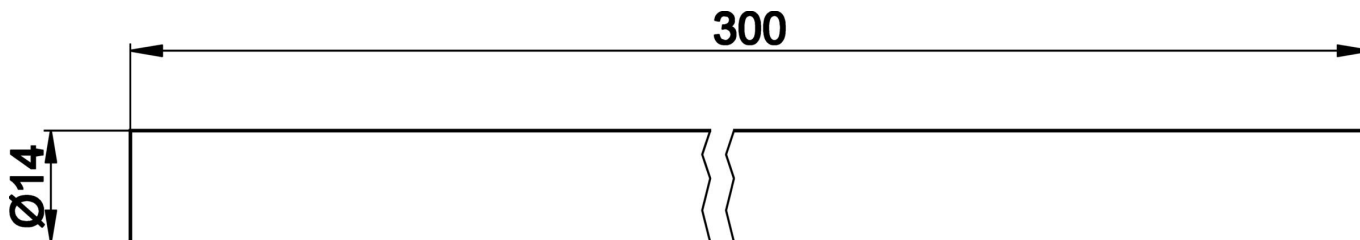

AO000138

Příslušenství • Bezpečnostní světelný závěs - zkušební tyč

Příslušenství Optické, Zkušební tyč, Plast

Mechanické vlastnosti

Průměr	14 mm
Materiál	Plast

Klasifikace

ETIM 8	EC002024 Příslušenství/náhradní díly pro příkazová zařízení

Další

Skupina produktů IPF	710 Bezpečnostní systémy
Rozměry balení	300 x 200 x 17 mm
Hrubá váha	68 g
Číslo zboží	39269097
WEEE číslo	40951076
V souladu s ODS	Ano
V souladu s POP	Ano
V souladu s REACH	Ano
V souladu s RoHS	Ano

Rozměrový výkres

Montáž

Montáž / instalaci smí provádět pouze kvalifikovaný elektrikář!

Likvidace

Číslo WEEE podle § 6 odst. 3 ElektroG:
40951076