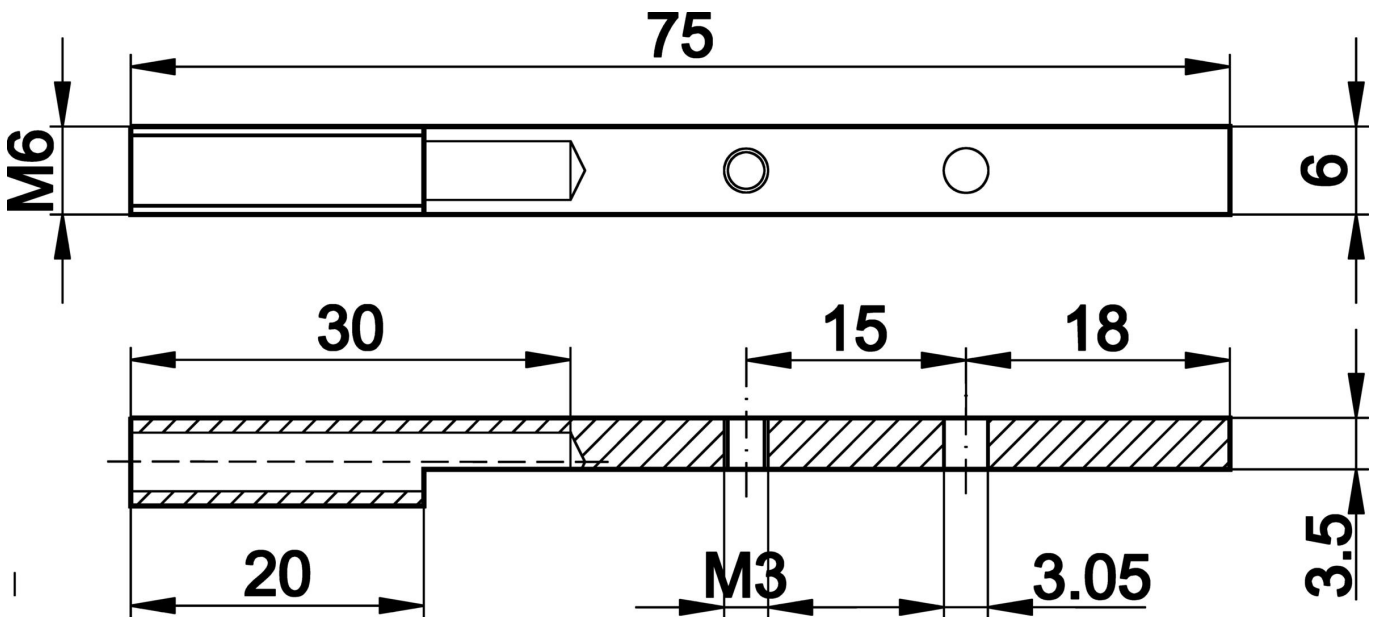

Rozměrový výkres

Montáž

Montáž / instalaci smí provádět pouze kvalifikovaný elektrikář!

Likvidace

Číslo WEEE podle § 6 odst. 3 ElektroG: 40951076

Bezpečnostní pokyny

- / Před uvedením do provozu prosím zkontrolujte, zda byly dodrženy veškeré bezpečnostní pokyny, které jsou případně uvedené v dokumentaci výrobku.
- / Nikdy nepoužívejte tato zařízení v aplikacích, kde bezpečnost osob závisí na jejich funkčnosti.