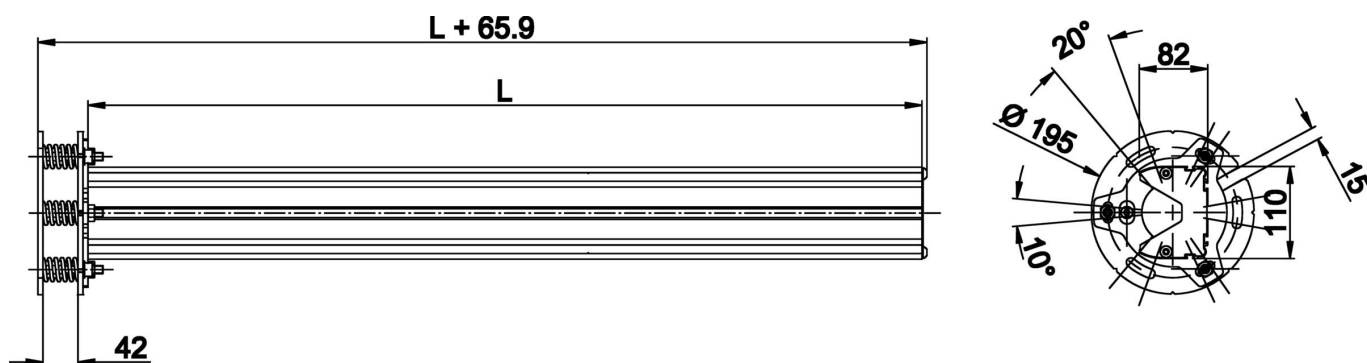

AO000218

Příslušenství • Montáž

Příslušenství Optická, montážní deska s kompenzačními pružinami pro montáž na ochrannou skříň/podlahu

Klasifikace

ETIM 8	EC002783 Příslušenství/náhradní díly pro bezpečnostní zařízení
--------	----------------------------------------------------------------

Další

Skupina produktů IPF	710 Bezpečnostní systémy
Rozměry balení	250 x 251 x 111 mm
Hrubá váha	1996 g
Číslo zboží	73269098
WEEE číslo	40951076
V souladu s REACH	Ano
V souladu s RoHS	Ano

Rozměrový výkres