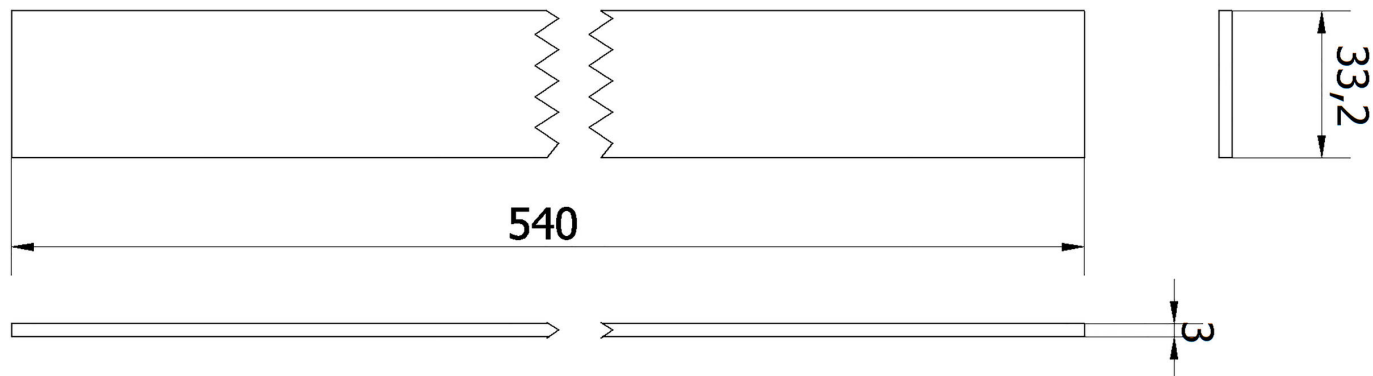

Disegno quotato