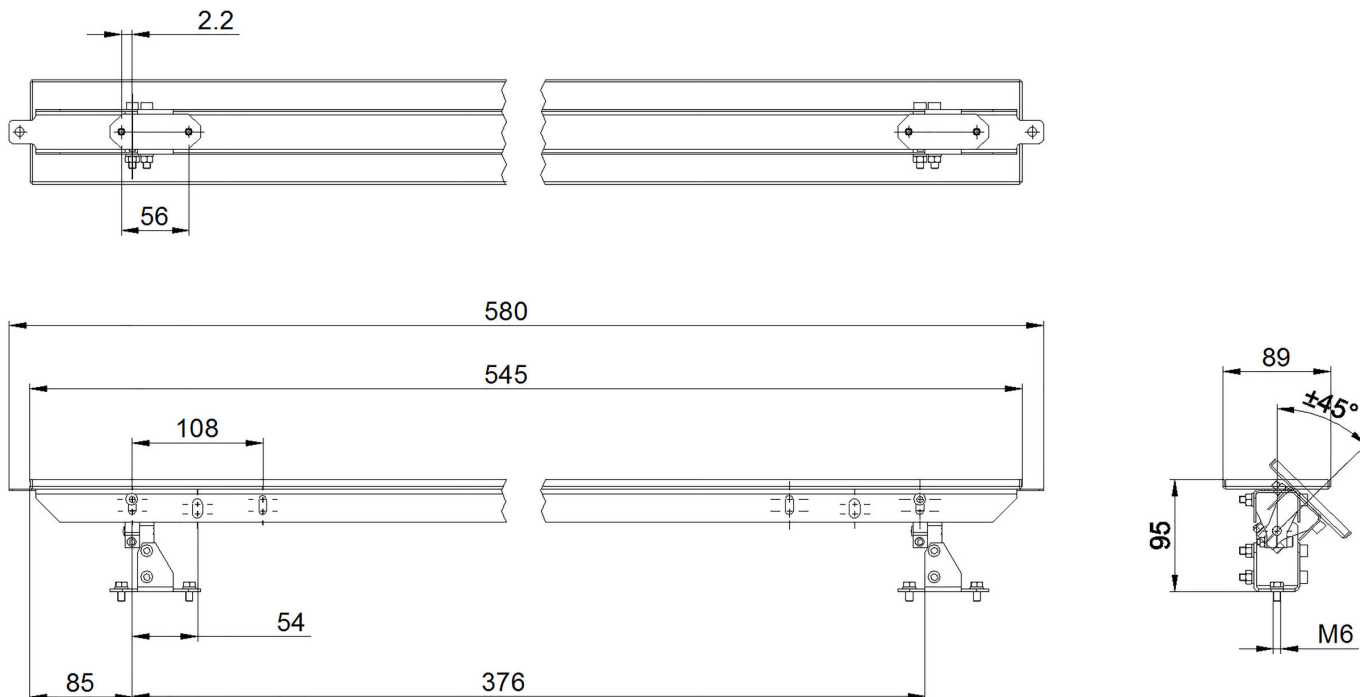

Rozměrový výkres

Montáž

Montáž / instalaci smí provádět pouze kvalifikovaný elektrikář!

Likvidace

Číslo WEEE podle § 6 odst. 3 ElektroG: 40951076

Bezpečnostní pokyny

/ Před uvedením do provozu prosím zkontrolujte, zda byly dodrženy veškeré bezpečnostní pokyny, které jsou případně uvedené v dokumentaci výrobku.

/ Nikdy nepoužívejte tato zařízení v aplikacích, kde bezpečnost osob závisí na jejich funkčnosti.