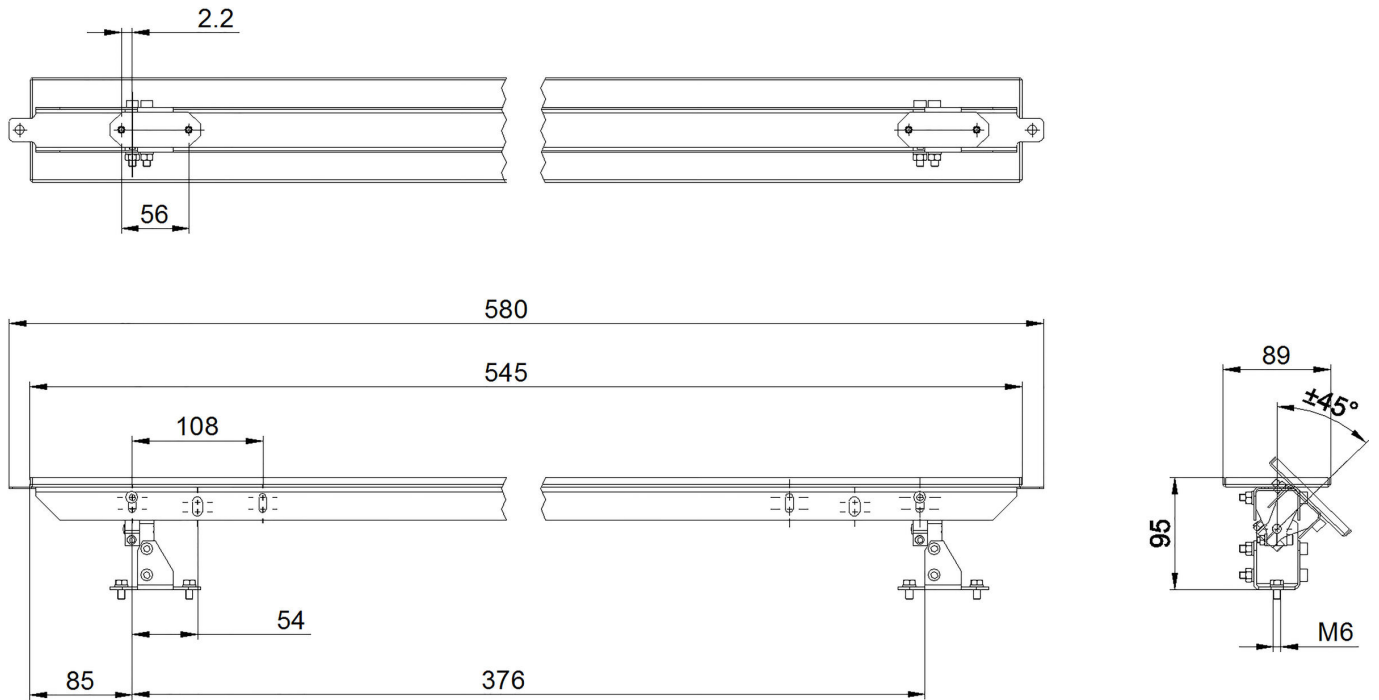

Dibujo acotado

Montaje

El montaje/la instalación solo debe ser llevado a cabo por electricistas cualificados.

Eliminación de residuos

Número WEEE según § 6 párrafo 3 ElektroG: 40951076

Indicaciones de seguridad

- / Antes de la puesta en marcha, asegúrese de que se han respetado todas las indicaciones de seguridad indicadas en la documentación del producto.
- / El uso de estos productos está prohibido si tienen un efecto directo en la seguridad de las personas.