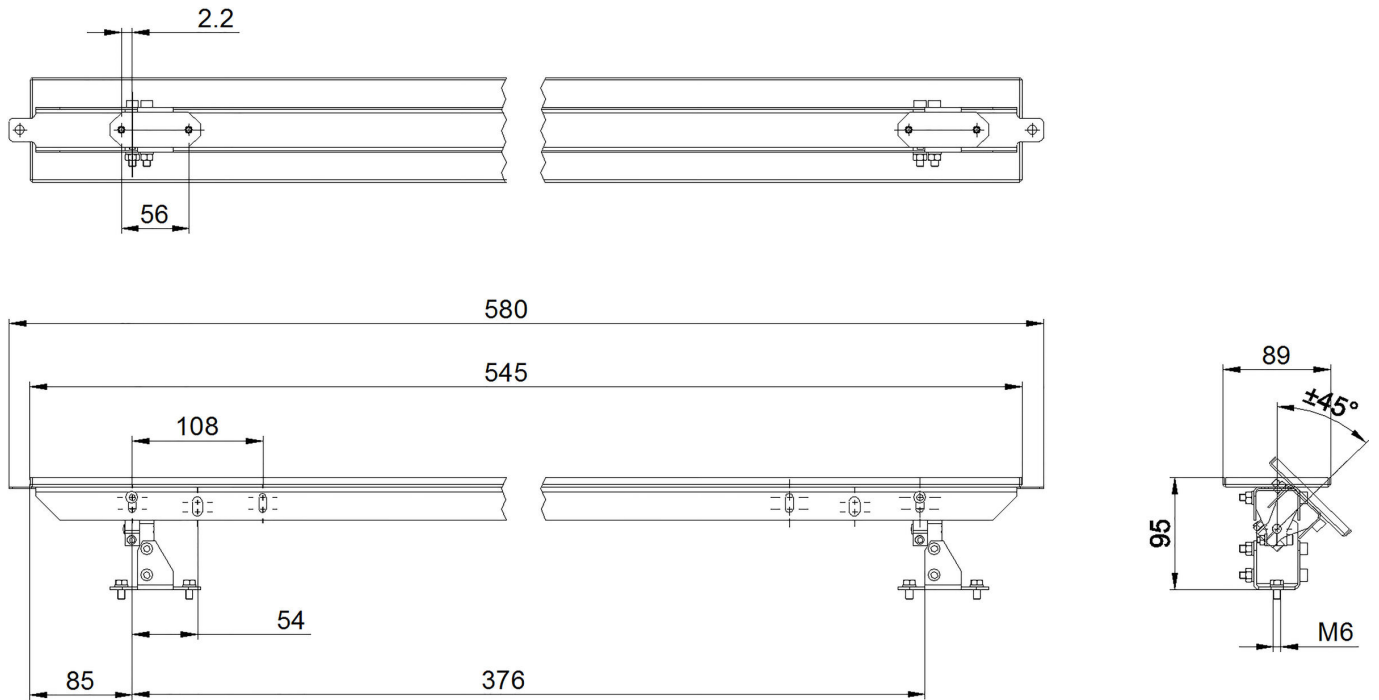

Disegno quotato

Installazione

L'installazione deve essere eseguita esclusivamente da un elettricista qualificato!

Smaltimento dei rifiuti

Numero RAEE secondo § 6 par. 3 ElektroG: 40951076

Istruzioni di sicurezza

- / Prima della messa in funzione, accertarsi che siano state rispettate tutte le indicazioni di sicurezza contenute nella documentazione del prodotto.
- / L'uso di questi prodotti è vietato se ha un impatto diretto sulla sicurezza personale.