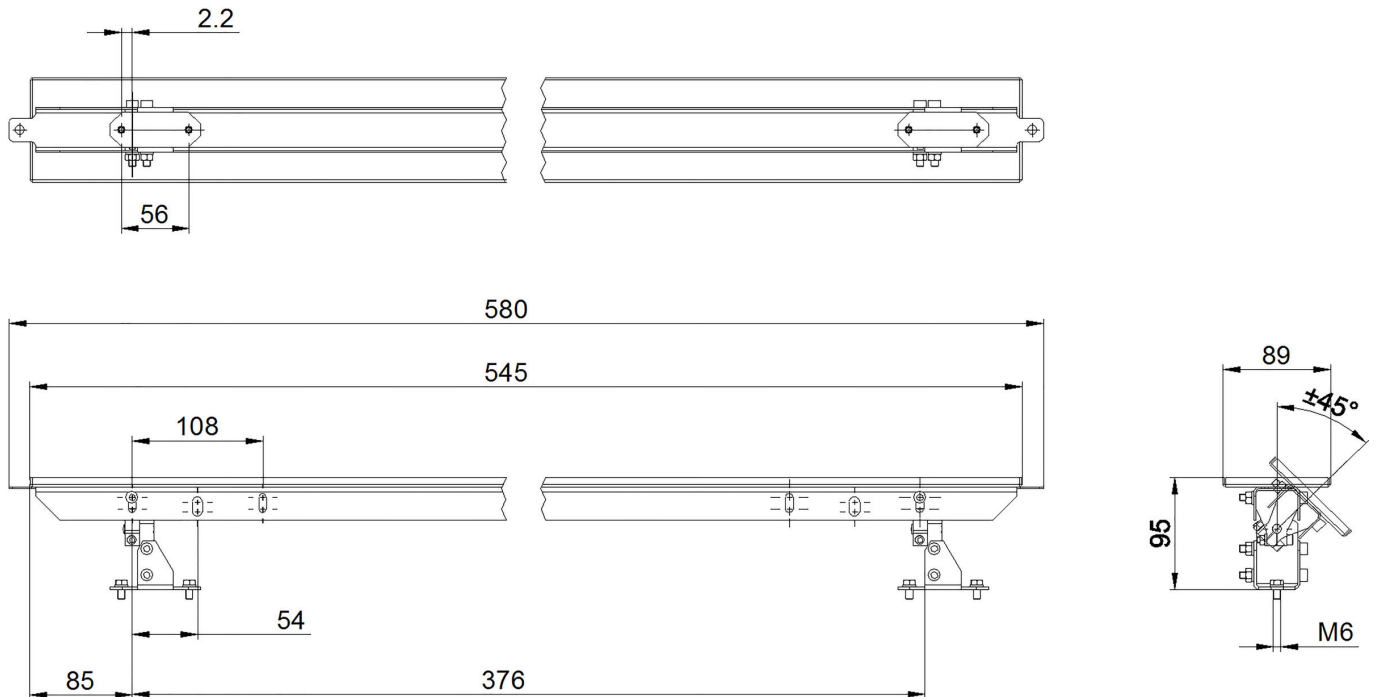

Rysunek wymiarowy

Instalacja

Instalacja może być przeprowadzona wyłącznie przez wykwalifikowanego elektryka!

Usuwanie odpadów

Numer WEEE zgodnie z § 6 ust. 3 ElektroG: 40951076

Instrukcje bezpieczeństwa

- / Przed uruchomieniem należy upewnić się, że przestrzegane są wszystkie instrukcje bezpieczeństwa zawarte w dokumentacji produktu.
- / Korzystanie z tych produktów jest zabronione, jeśli mają one bezpośredni wpływ na bezpieczeństwo osobiste.