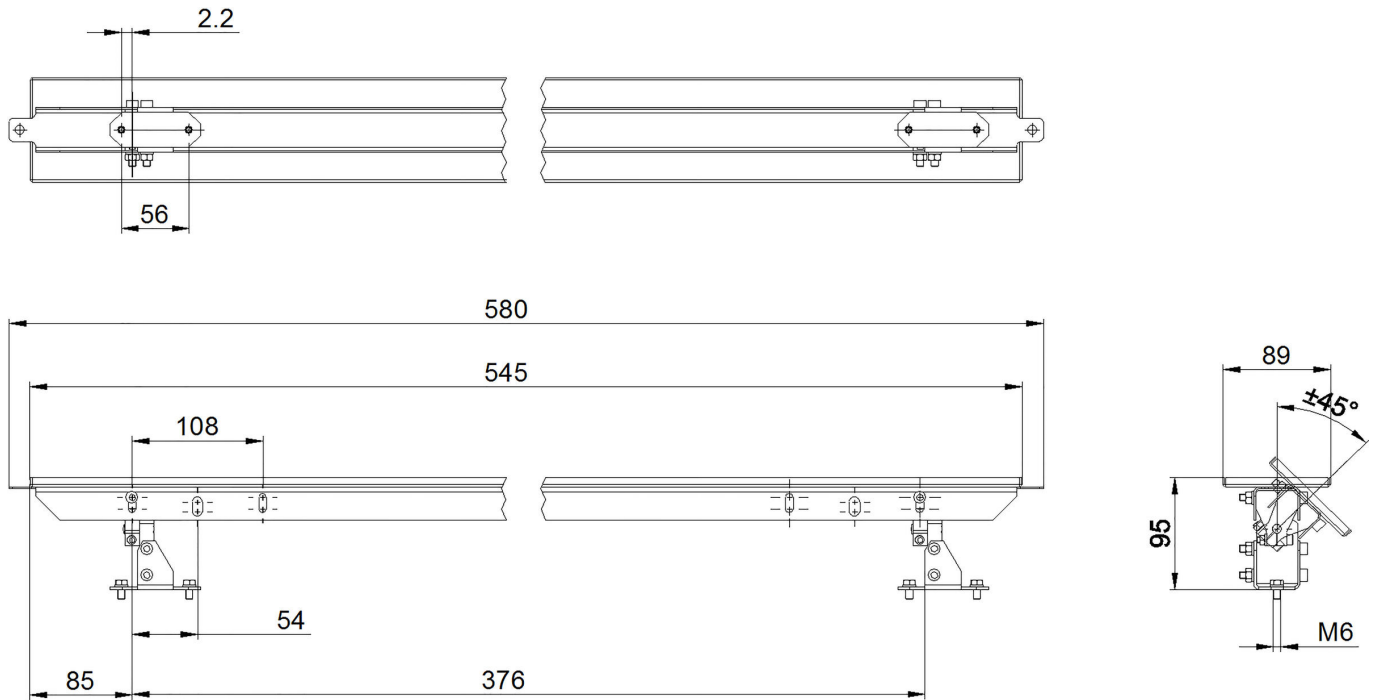

Desenho dimensional

Instalação

A montagem / instalação só pode ser efectuada por um electricista qualificado!

Eliminação

Número WEEE de acordo com § 6 para. 3
ElektroG: 40951076

Avisos de segurança

- / Antes da primeira utilização, certifique-se de que segue todas as instruções de segurança que possam ser fornecidas nas informações sobre o produto.
- / Nunca utilize estes dispositivos em aplicações em que a segurança de uma pessoa dependa da sua funcionalidade.