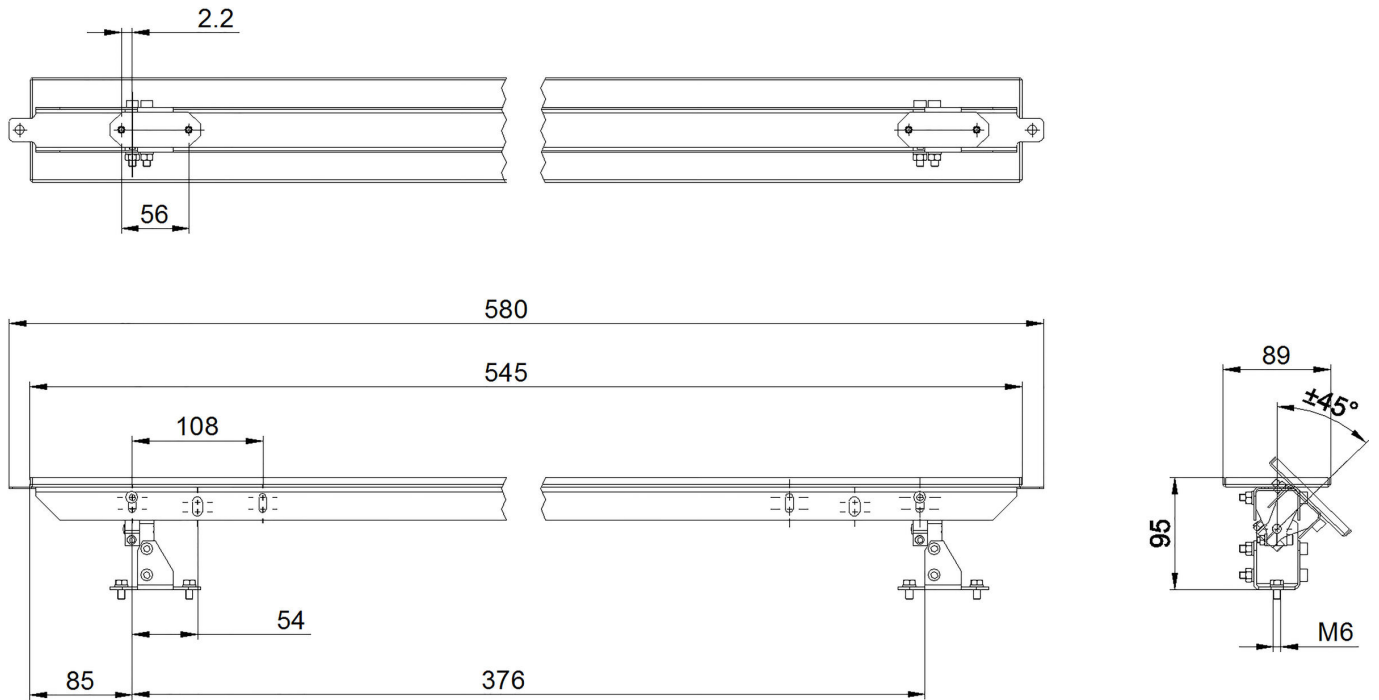

AO000237

辅料 • 安全光栅 - 偏转镜

光学配件, 偏转镜, 89x545mm, 全长545mm

机械特征

宽度	89 mm
活动区宽度	89 mm
高度	580 mm
活动区高度	545 mm
长度	95 mm

种类

ETIM 8	EC002783 安全装置的附件/备用品
--------	----------------------

更多

IPF产品组	710安全系统
包装尺寸	690 x 187 x 106 mm
总重量	2100 g
海关税号	70099200
WEEE编号	40951076
符合POP要求	是
适应性强	是
符合RoHS标准	是

尺寸图

安装
安装工作只能由合格的电工来完成!

废弃处理
根据第 6 条第 3 款 ElektroG 规定的 WEEE
编号 : 40951076

安全警告

- ! 在初始操作之前, 请确保遵循产品信息中可能提供的所有安全说明。
- ! 切勿在人的安全取决于其功能的应用中使用这些设备。