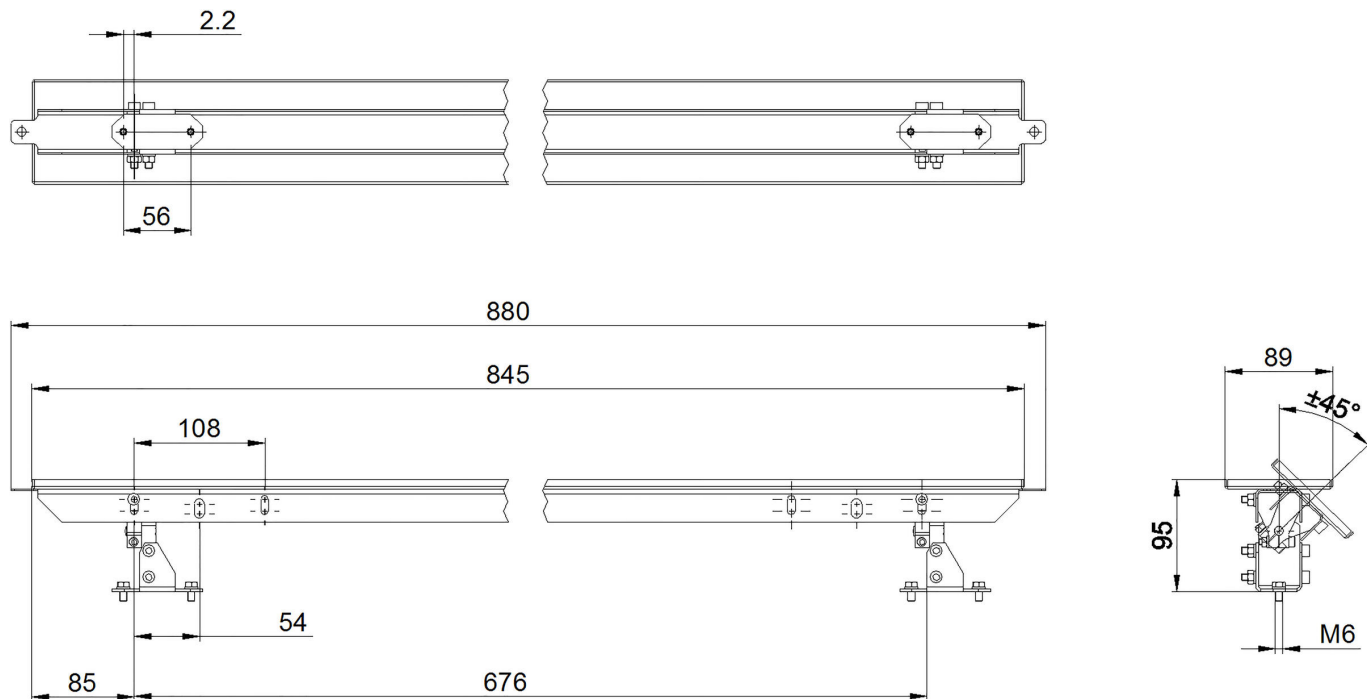

A0000238

Příslušenství • Bezpečnostní světelná clona - odrazové zrcátko

Příslušenství Optické, Vychylovací zrcadla, 89x845mm, Celková délka 845mm

Mechanické vlastnosti

Šířka	89 mm
Šířka aktivní zóny	89 mm
Výška	880 mm
Výška aktivní zóny	845 mm
Délka	95 mm

Klasifikace

ETIM 8	EC002783 Příslušenství/náhradní díly pro bezpečnostní zařízení
--------	--

Další

Skupina produktů IPF	710 Bezpečnostní systémy
Rozměry balení	990 x 180 x 110 mm
Hrubá váha	3200 g
Číslo zboží	70099200
WEEE číslo	40951076
V souladu s POP	Ano
V souladu s REACH	Ano
V souladu s RoHS	Ano

Rozměrový výkres

Montáž

Montáž / instalaci smí provádět pouze kvalifikovaný elektrikář!

Likvidace

Číslo WEEE podle § 6 odst. 3 ElektroG: 40951076

Bezpečnostní pokyny

- / Před uvedením do provozu prosím zkontrolujte, zda byly dodrženy veškeré bezpečnostní pokyny, které jsou případně uvedené v dokumentaci výrobku.
- / Nikdy nepoužívejte tato zařízení v aplikacích, kde bezpečnost osob závisí na jejich funkčnosti.