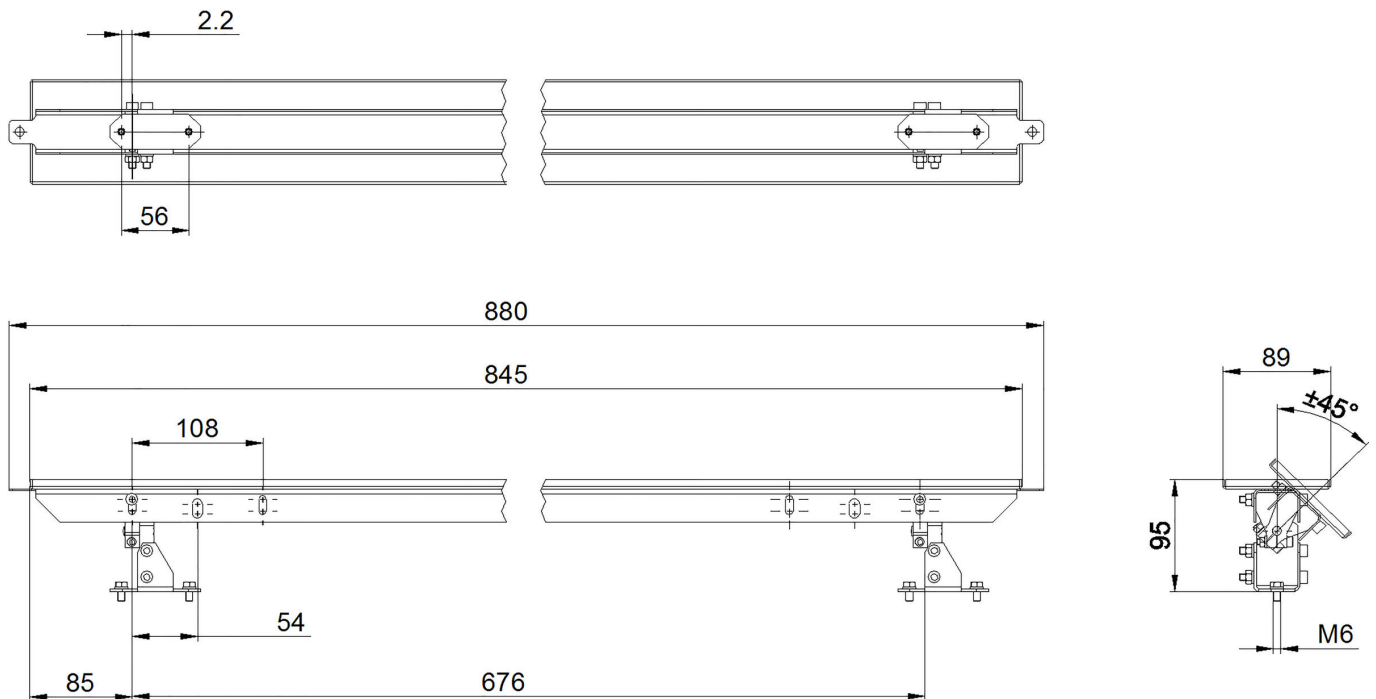

Dibujo acotado

Montaje

El montaje/la instalación solo debe ser llevado a cabo por electricistas cualificados.

Eliminación de residuos

Número WEEE según § 6 párrafo 3 ElektroG: 40951076

Indicaciones de seguridad

- / Antes de la puesta en marcha, asegúrese de que se han respetado todas las indicaciones de seguridad indicadas en la documentación del producto.
- / El uso de estos productos está prohibido si tienen un efecto directo en la seguridad de las personas.