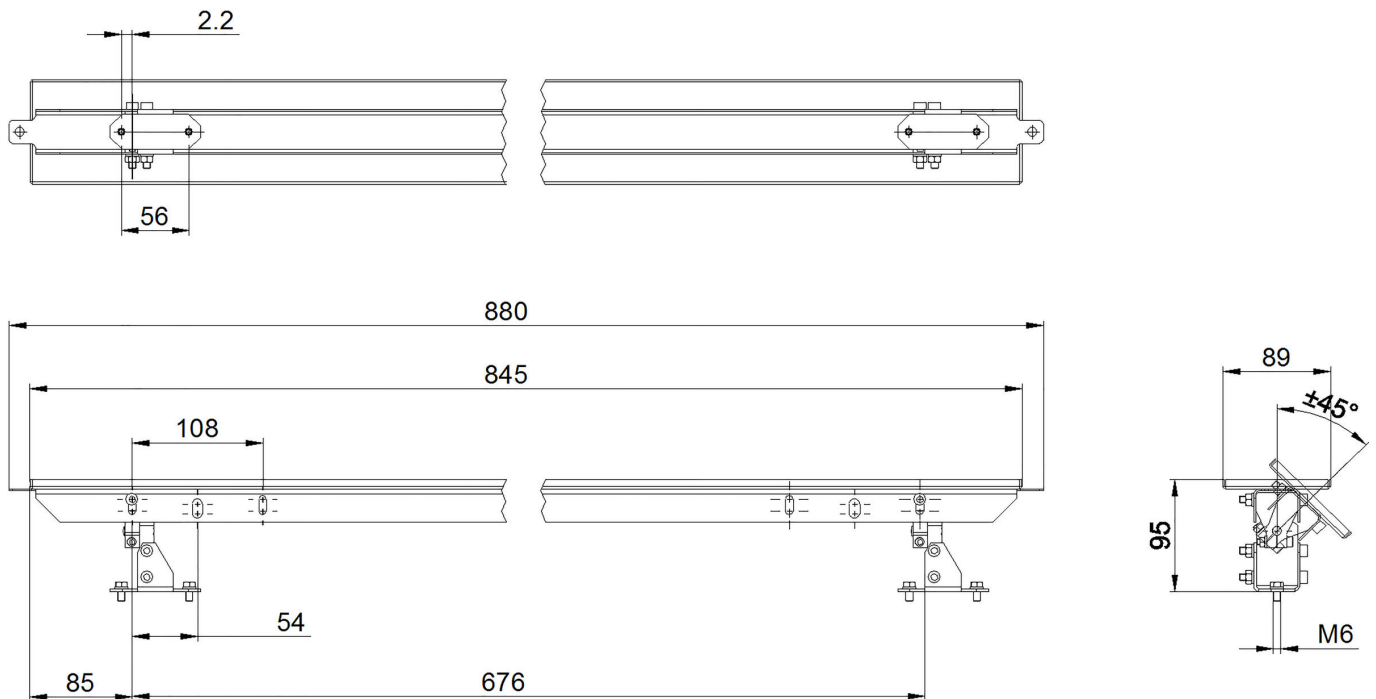

Disegno quotato

Installazione

L'installazione deve essere eseguita esclusivamente da un elettricista qualificato!

Smaltimento dei rifiuti

Numero RAEE secondo § 6 par. 3 ElektroG: 40951076

Istruzioni di sicurezza

! Prima della messa in funzione, accertarsi che siano state rispettate tutte le indicazioni di sicurezza contenute nella documentazione del prodotto.

! L'uso di questi prodotti è vietato se ha un impatto diretto sulla sicurezza personale.