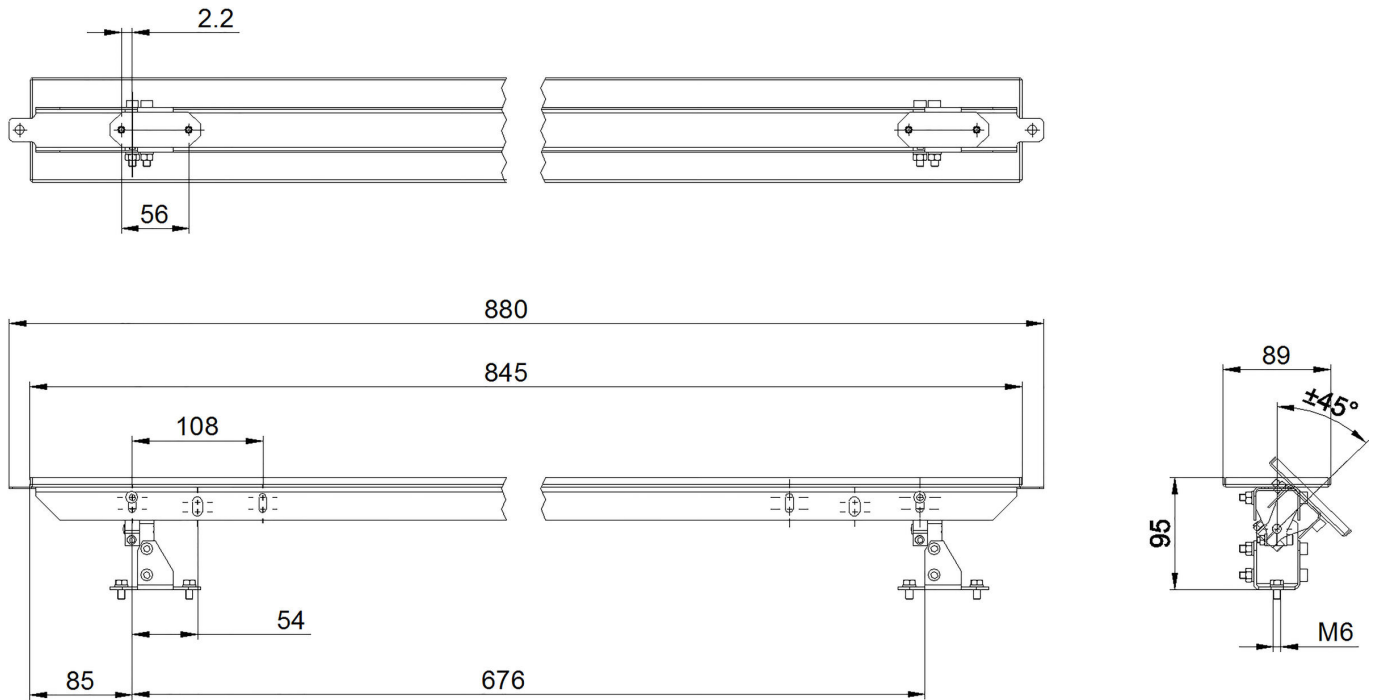

Rysunek wymiarowy

Instalacja

Instalacja może być przeprowadzona wyłącznie przez wykwalifikowanego elektryka!

Usuwanie odpadów

Numer WEEE zgodnie z § 6 ust. 3 ElektroG: 40951076

Instrukcje bezpieczeństwa

- / Przed uruchomieniem należy upewnić się, że przestrzegane są wszystkie instrukcje bezpieczeństwa zawarte w dokumentacji produktu.
- / Korzystanie z tych produktów jest zabronione, jeśli mają one bezpośredni wpływ na bezpieczeństwo osobiste.