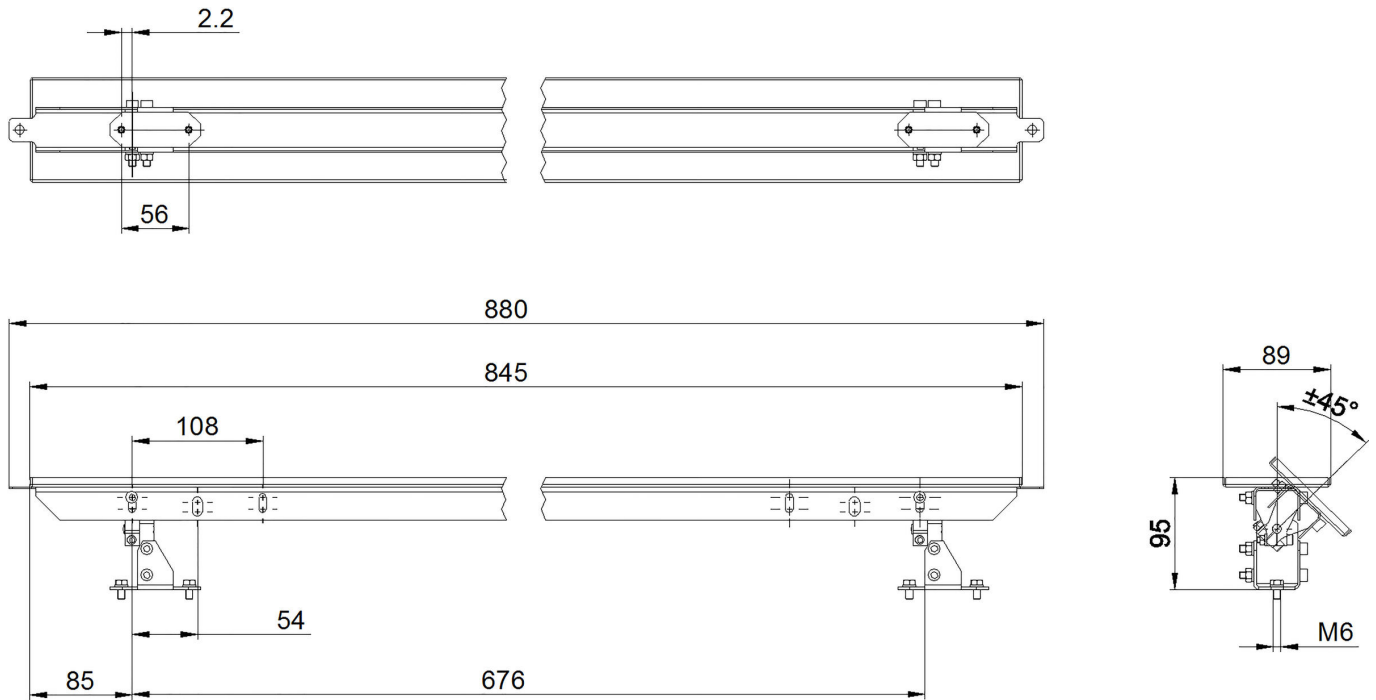

Desenho dimensional

Instalação

A montagem / instalação só pode ser efectuada por um electricista qualificado!

Eliminação

Número WEEE de acordo com § 6 para. 3
ElektroG: 40951076

Avisos de segurança

- / Antes da primeira utilização, certifique-se de que segue todas as instruções de segurança que possam ser fornecidas nas informações sobre o produto.
- / Nunca utilize estes dispositivos em aplicações em que a segurança de uma pessoa dependa da sua funcionalidade.