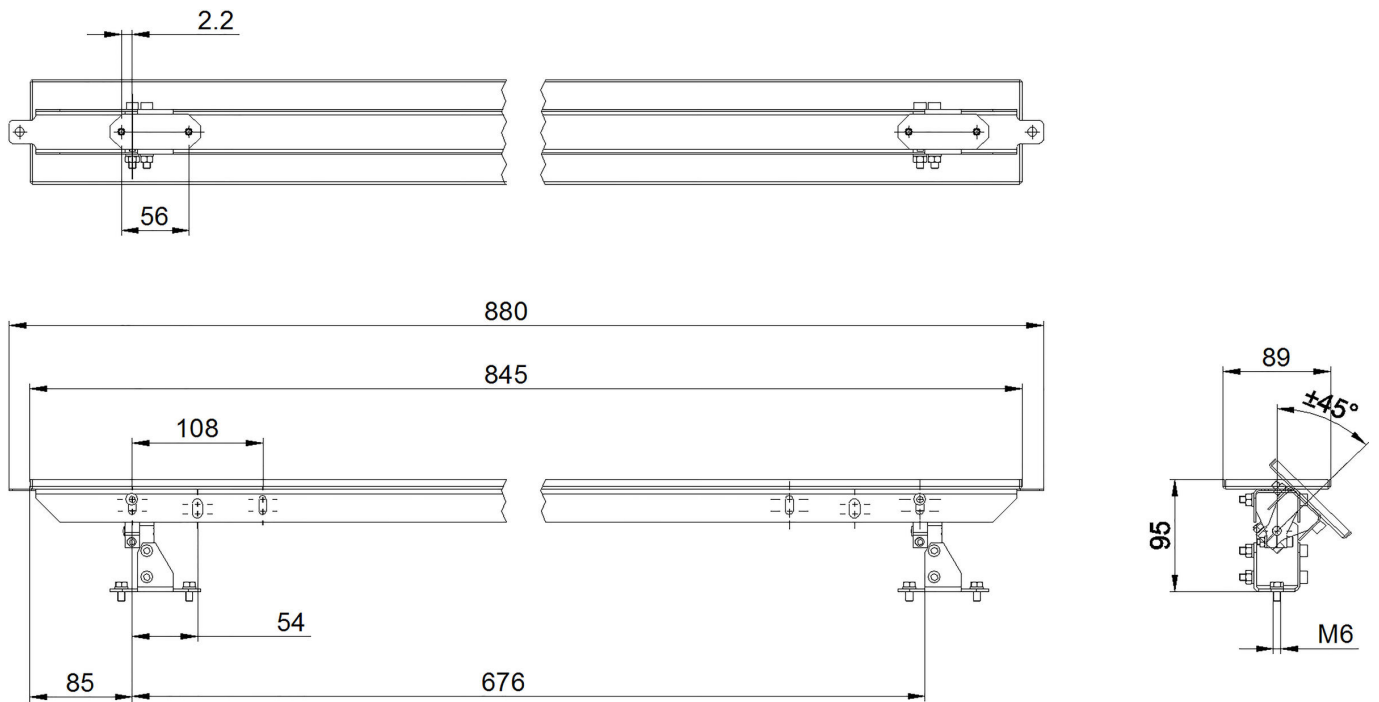

AO000238

辅料 • 安全光栅 - 偏转镜

光学配件, 偏转镜, 89x845mm, 全长845mm

机械特征

| | |
|-------|--------|
| 宽度 | 89 mm |
| 活动区宽度 | 89 mm |
| 高度 | 880 mm |
| 活动区高度 | 845 mm |
| 长度 | 95 mm |

种类

| | |
|--------|----------------------|
| ETIM 8 | EC002783 安全装置的附件/备用品 |
|--------|----------------------|

更多

| | |
|----------|--------------------|
| IPF产品组 | 710安全系统 |
| 包装尺寸 | 990 x 180 x 110 mm |
| 总重量 | 3200 g |
| 海关税号 | 70099200 |
| WEEE编号 | 40951076 |
| 符合POP要求 | 是 |
| 适应性强 | 是 |
| 符合RoHS标准 | 是 |

尺寸图