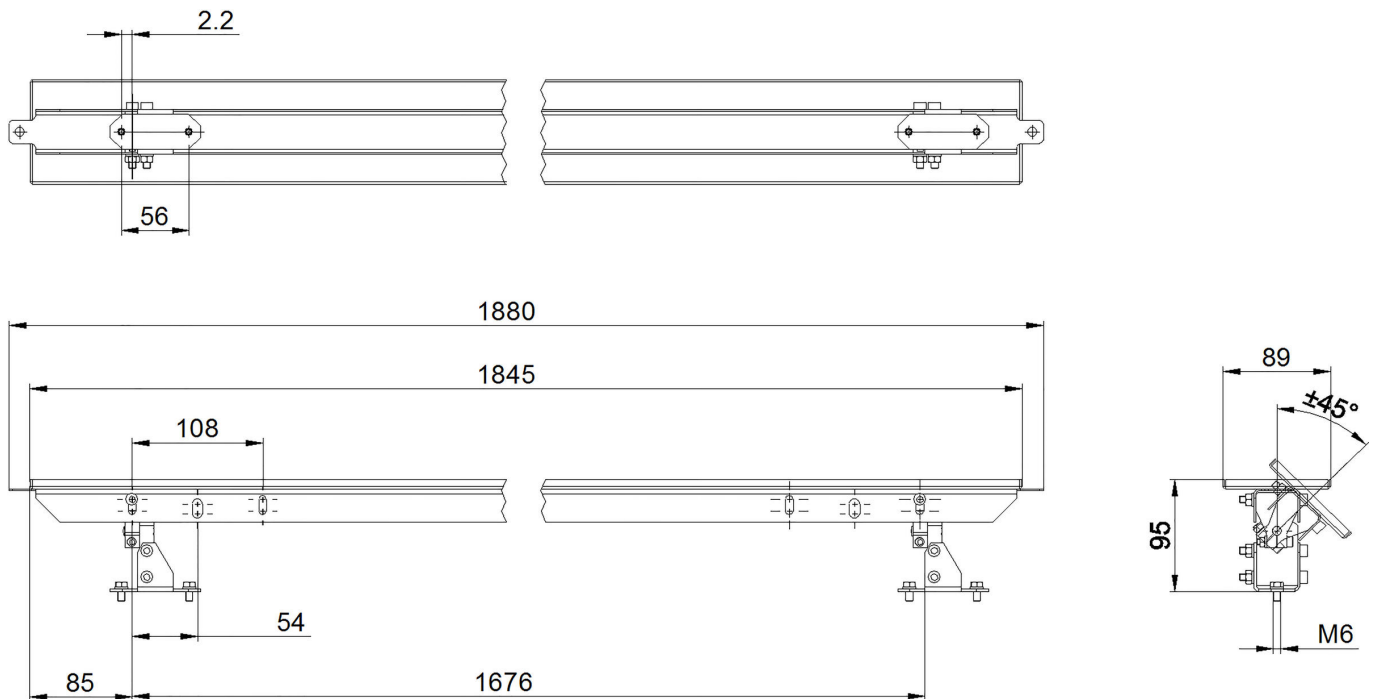

Rozměrový výkres

Montáž

Montáž / instalaci smí provádět pouze kvalifikovaný elektrikář!

Likvidace

Číslo WEEE podle § 6 odst. 3 ElektroG:
40951076

Bezpečnostní pokyny

/ Před uvedením do provozu prosím zkontrolujte, zda byly dodrženy veškeré bezpečnostní pokyny, které jsou případně uvedené v dokumentaci výrobku.

/ Nikdy nepoužívejte tato zařízení v aplikacích, kde bezpečnost osob závisí na jejich funkčnosti.