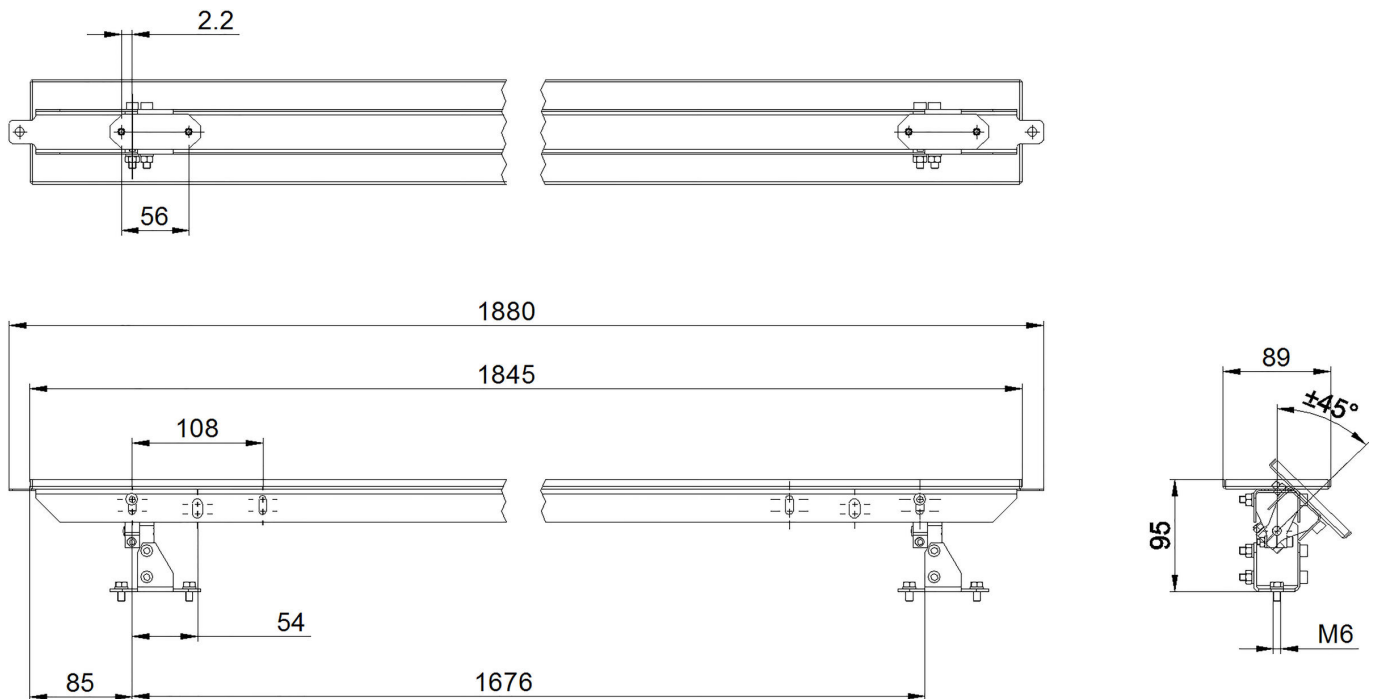

Dibujo acotado

Montaje

El montaje/la instalación solo debe ser llevado a cabo por electricistas cualificados.

Eliminación de residuos

Número WEEE según § 6 párrafo 3 ElektroG: 40951076

Indicaciones de seguridad

- / Antes de la puesta en marcha, asegúrese de que se han respetado todas las indicaciones de seguridad indicadas en la documentación del producto.
- / El uso de estos productos está prohibido si tienen un efecto directo en la seguridad de las personas.