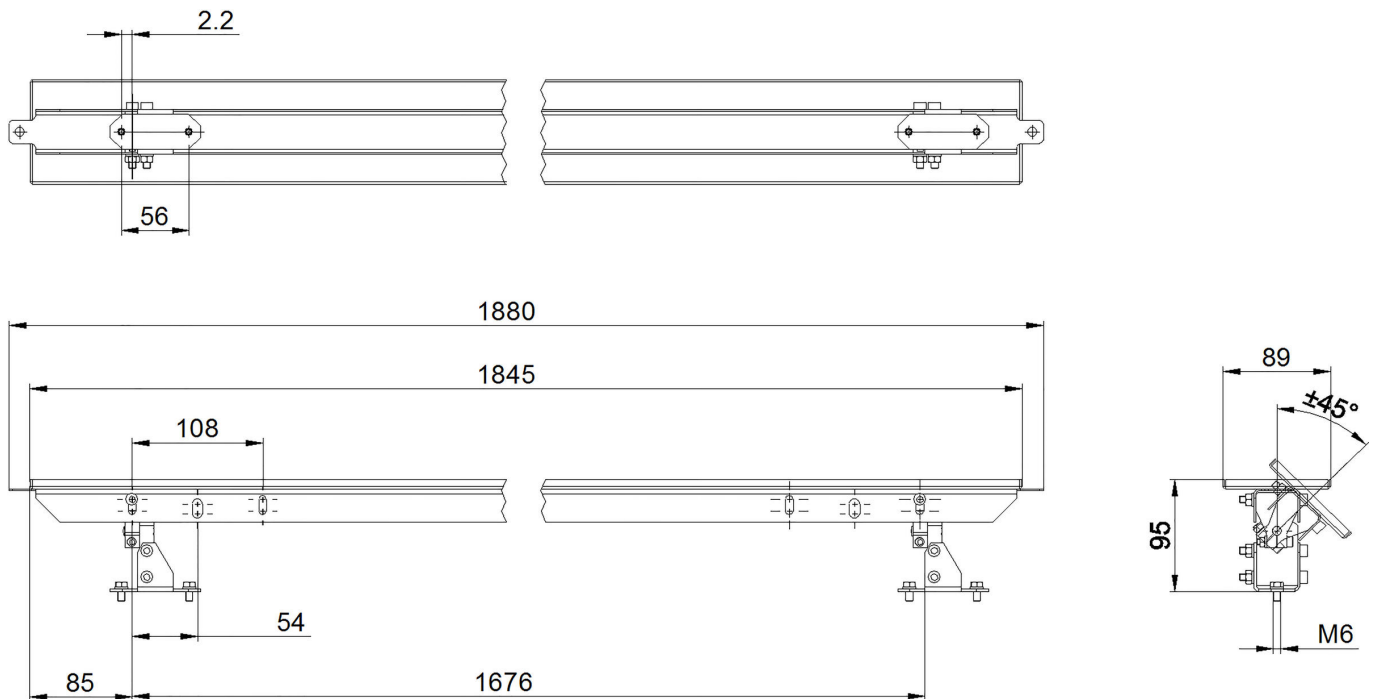

Disegno quotato

Installazione

L'installazione deve essere eseguita esclusivamente da un elettricista qualificato!

Smaltimento dei rifiuti

Numero RAEE secondo § 6 par. 3 ElektroG: 40951076

Istruzioni di sicurezza

! Prima della messa in funzione, accertarsi che siano state rispettate tutte le indicazioni di sicurezza contenute nella documentazione del prodotto.

! L'uso di questi prodotti è vietato se ha un impatto diretto sulla sicurezza personale.