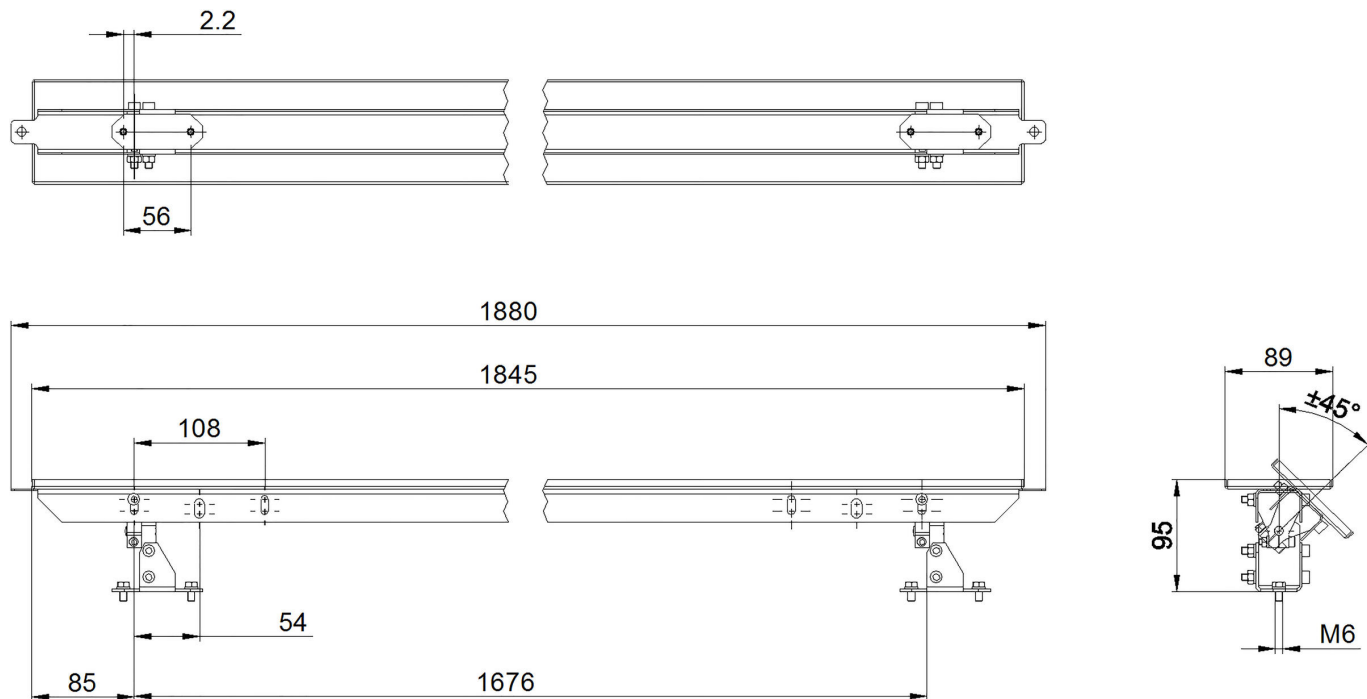

Rysunek wymiarowy

Instalacja

Instalacja może być przeprowadzona wyłącznie przez wykwalifikowanego elektryka!

Usuwanie odpadów

Numer WEEE zgodnie z § 6 ust. 3 ElektroG: 40951076

Instrukcje bezpieczeństwa

- / Przed uruchomieniem należy upewnić się, że przestrzegane są wszystkie instrukcje bezpieczeństwa zawarte w dokumentacji produktu.
- / Korzystanie z tych produktów jest zabronione, jeśli mają one bezpośredni wpływ na bezpieczeństwo osobiste.