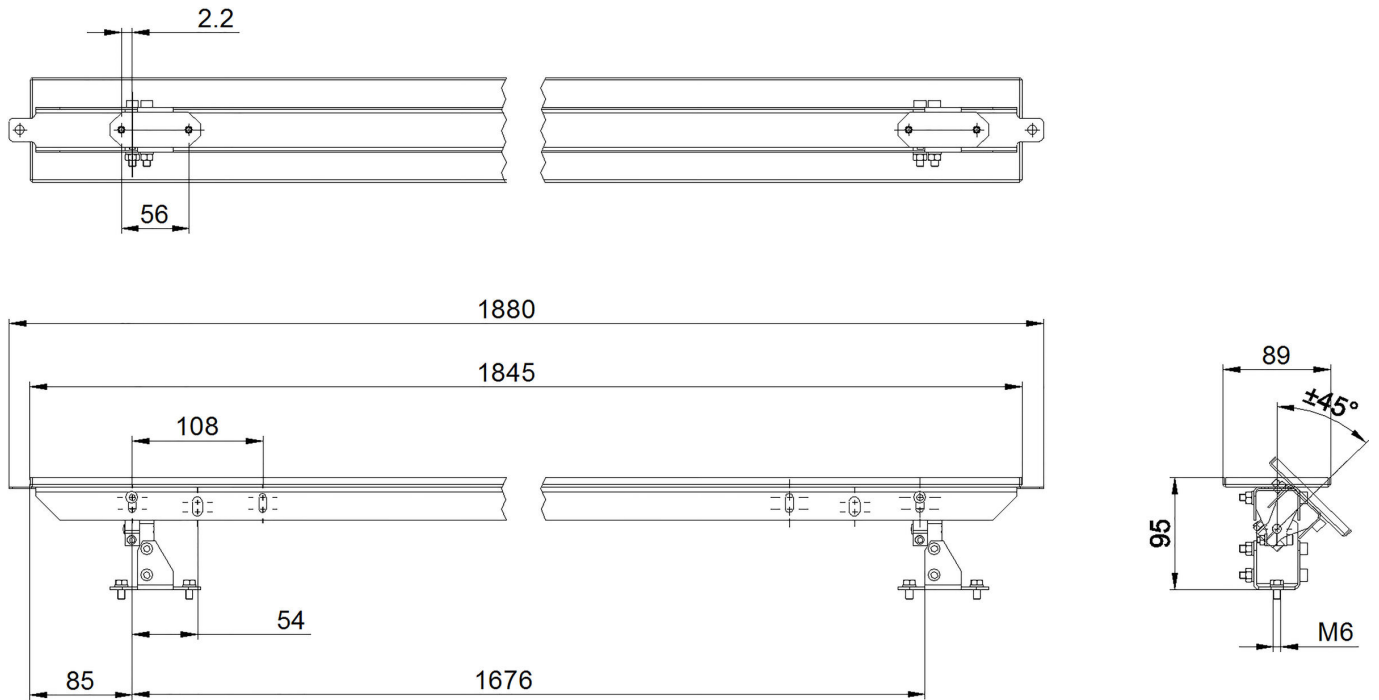

Desenho dimensional

Instalação

A montagem / instalação só pode ser efectuada por um electricista qualificado!

Eliminação

Número WEEE de acordo com § 6 para. 3
ElektroG: 40951076

Avisos de segurança

- / Antes da primeira utilização, certifique-se de que segue todas as instruções de segurança que possam ser fornecidas nas informações sobre o produto.
- / Nunca utilize estes dispositivos em aplicações em que a segurança de uma pessoa dependa da sua funcionalidade.