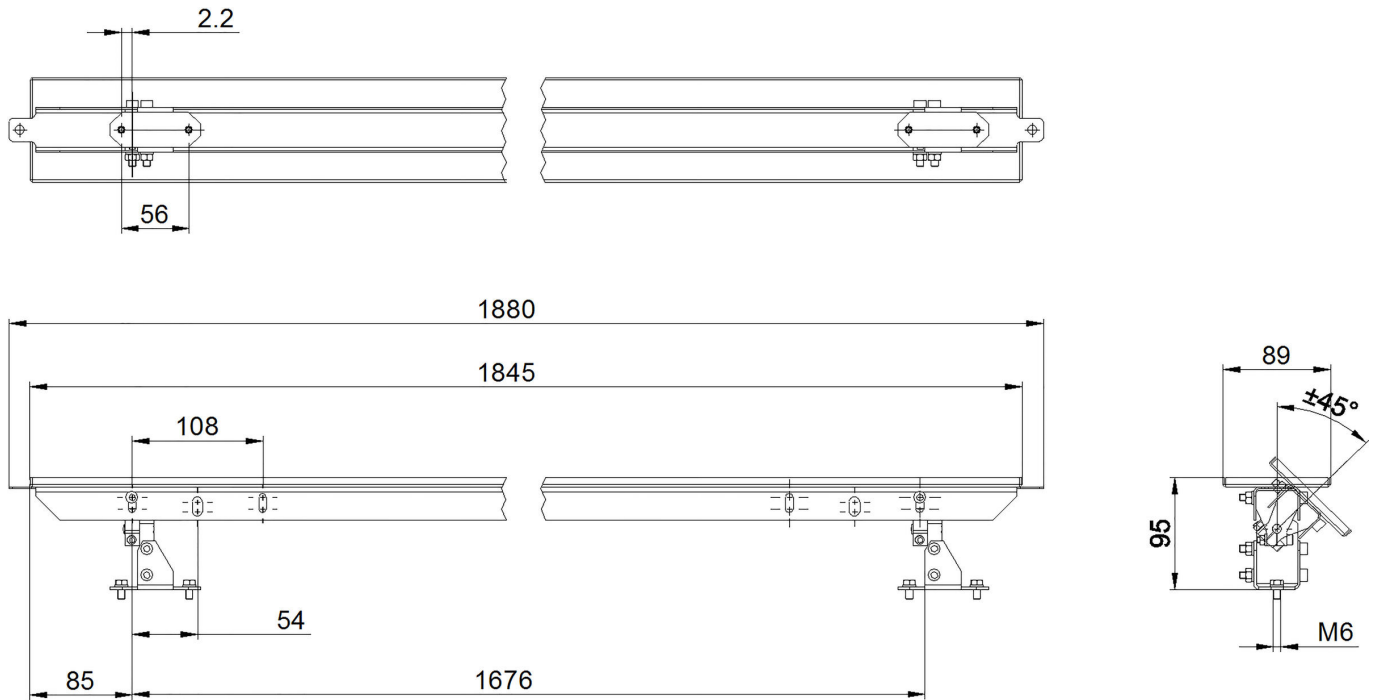

## 辅料 • 安全光栅 - 偏转镜

光学配件, 偏转镜, 89x1845mm, 全长1845mm

### 机械特征

宽度	89 mm
活动区宽度	89 mm
高度	1880 mm
活动区高度	1845 mm
长度	95 mm

### 更多

IPF产品组	710安全系统
包装尺寸	
总重量	7400 g
海关税号	70099200
WEEE编号	40951076
符合POP要求	是
适应性强	是
符合RoHS标准	是

尺寸图

**安装**  
安装工作只能由合格的电工来完成!

**废弃处理**  
根据第 6 条第 3 款 ElektroG 规定的 WEEE  
编号 : 40951076

安全警告

- ! 在初始操作之前，请确保遵循产品信息中可能提供的所有安全说明。
- ! 切勿在人的安全取决于其功能的应用中使用这些设备。