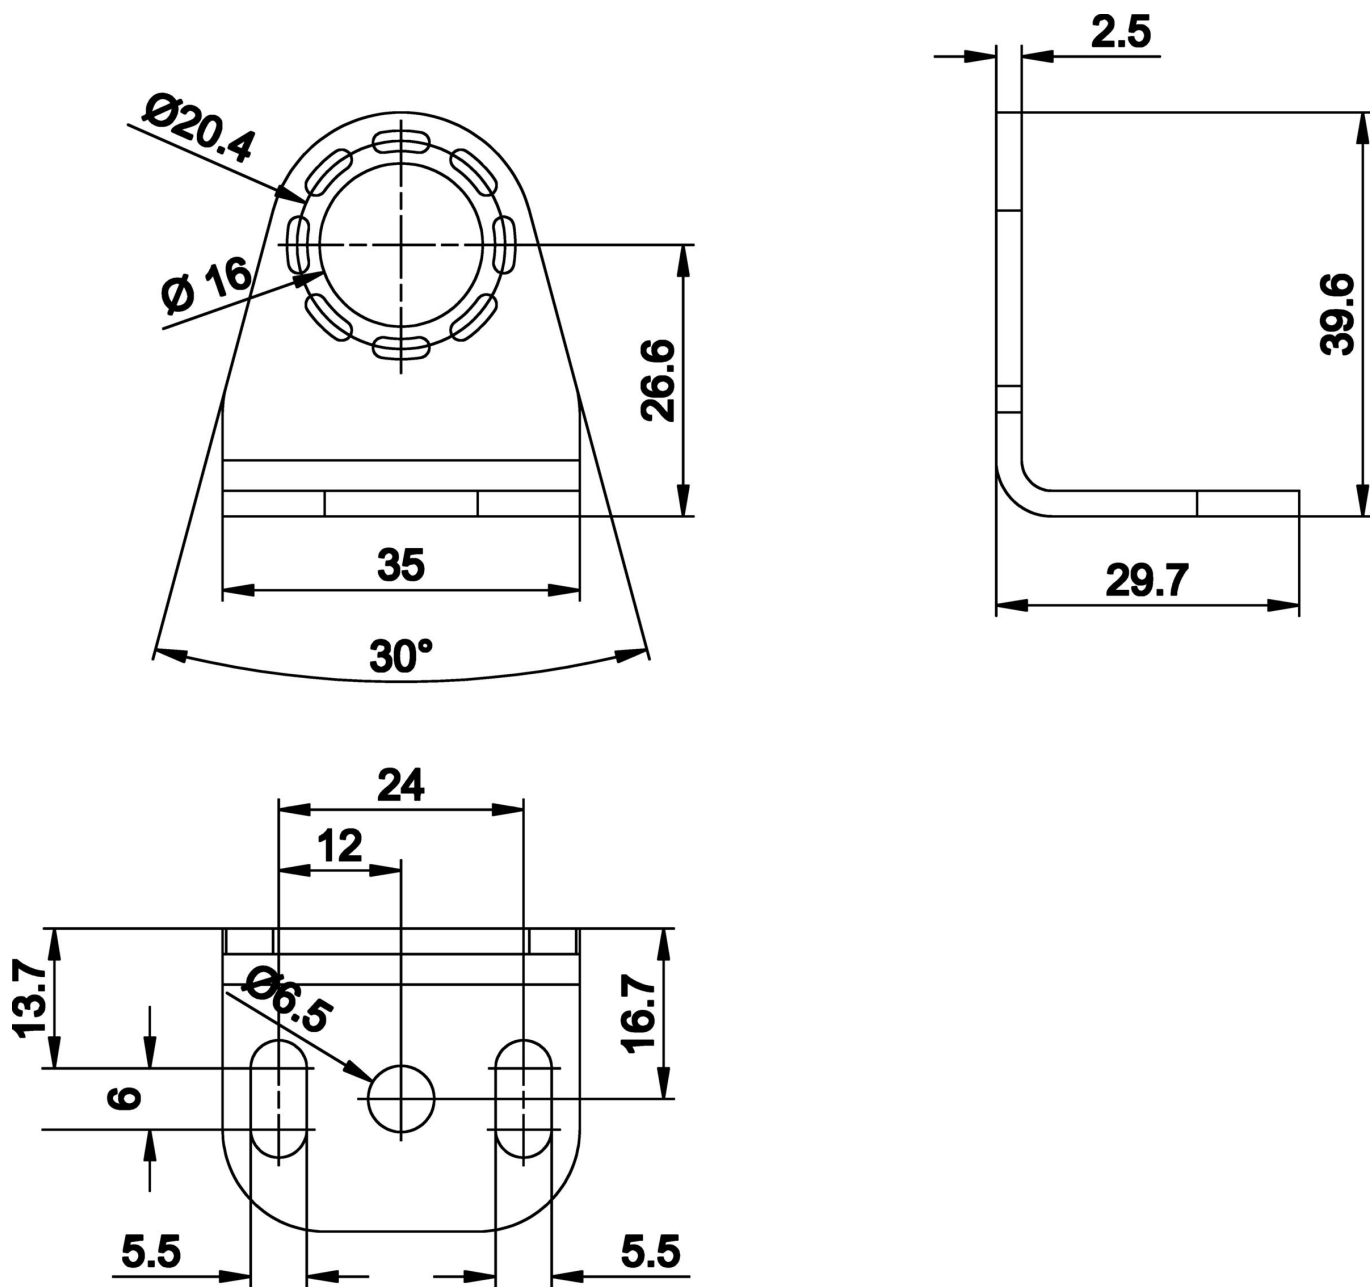

Rysunek wymiarowy

Instalacja
Instalacja może być przeprowadzona wyłącznie przez wykwalifikowanego elektryka!

Usuwanie odpadów
Numer WEEE zgodnie z § 6 ust. 3 ElektroG: 40951076

Instrukcje bezpieczeństwa

/ Przed uruchomieniem należy upewnić się, że przestrzegane są wszystkie instrukcje bezpieczeństwa zawarte w dokumentacji produktu.

/ Korzystanie z tych produktów jest zabronione, jeśli mają one bezpośredni wpływ na bezpieczeństwo osobiste.