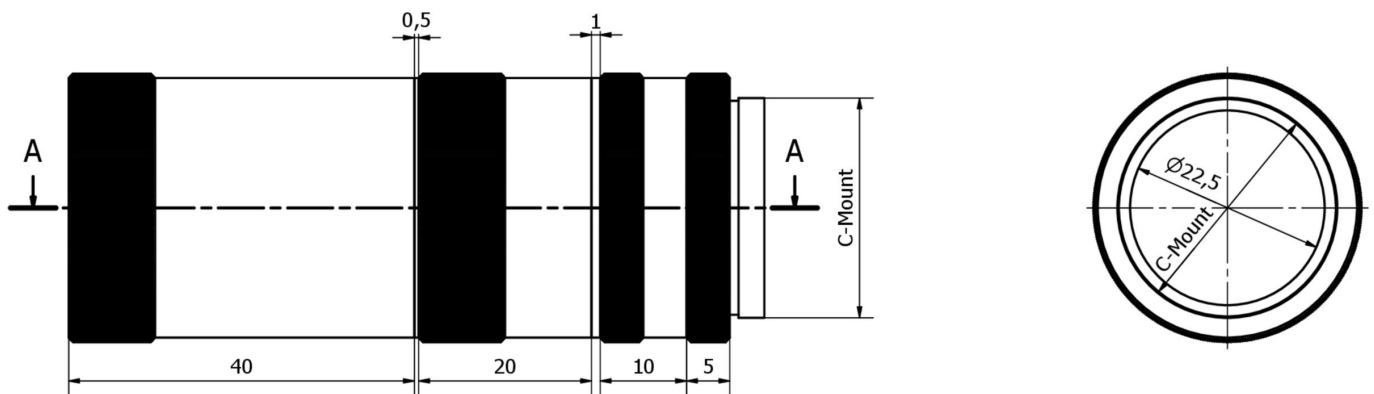

Rozměrový výkres

A-A (2 : 1)