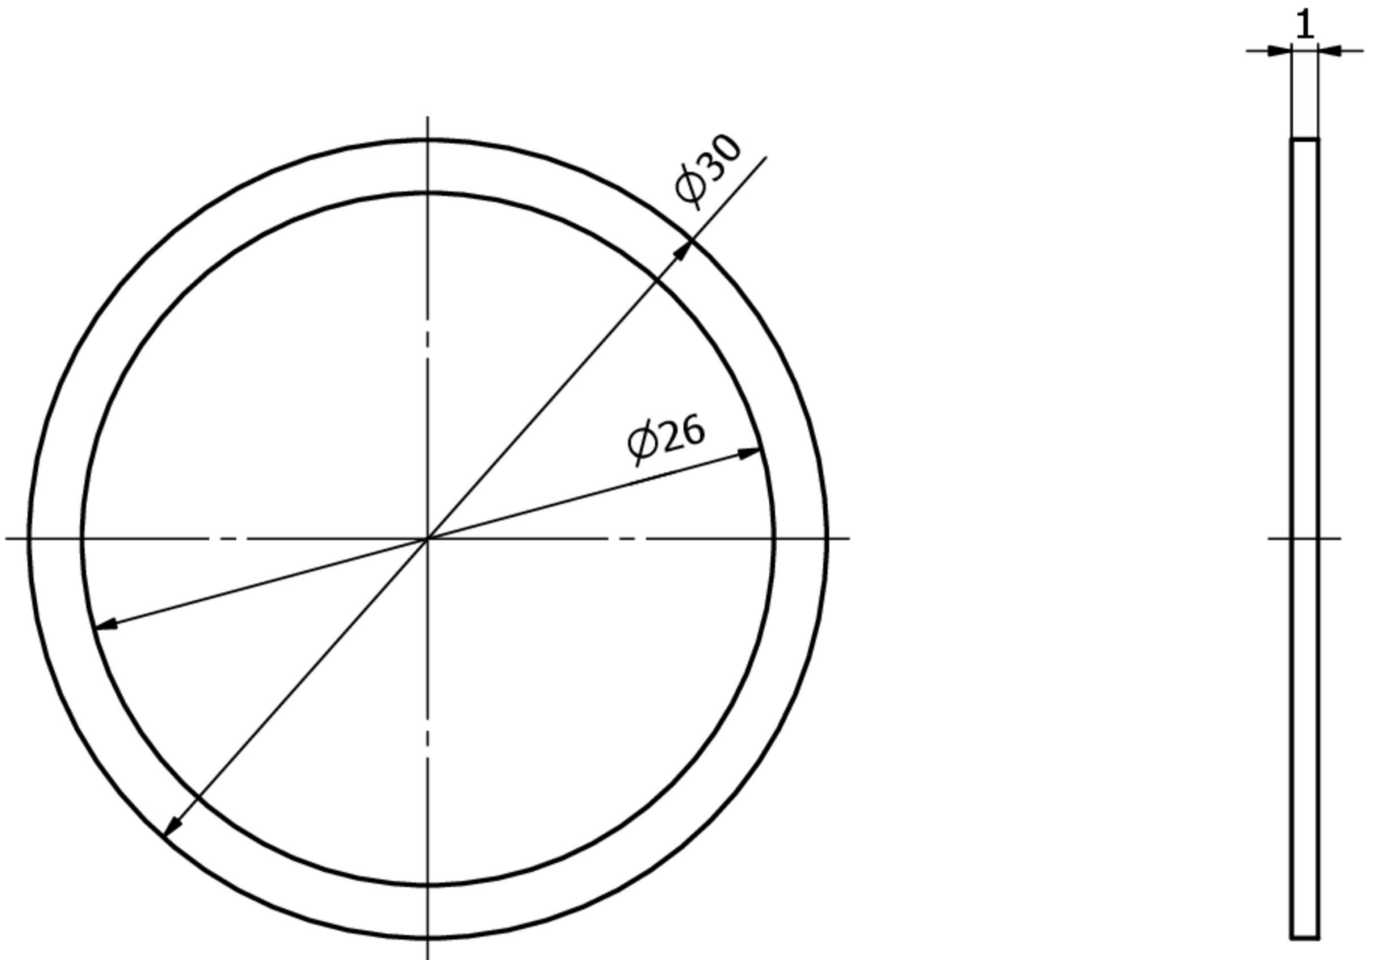

Rysunek wymiarowy

Instalacja

Instalacja może być przeprowadzona wyłącznie przez wykwalifikowanego elektryka!

Usuwanie odpadów

Numer WEEE zgodnie z § 6 ust. 3 ElektroG:
40951076

Instrukcje bezpieczeństwa

/ Przed uruchomieniem należy upewnić się, że przestrzegane są wszystkie instrukcje bezpieczeństwa zawarte w dokumentacji produktu.

/ Korzystanie z tych produktów jest zabronione, jeśli mają one bezpośredni wpływ na bezpieczeństwo osobiste.