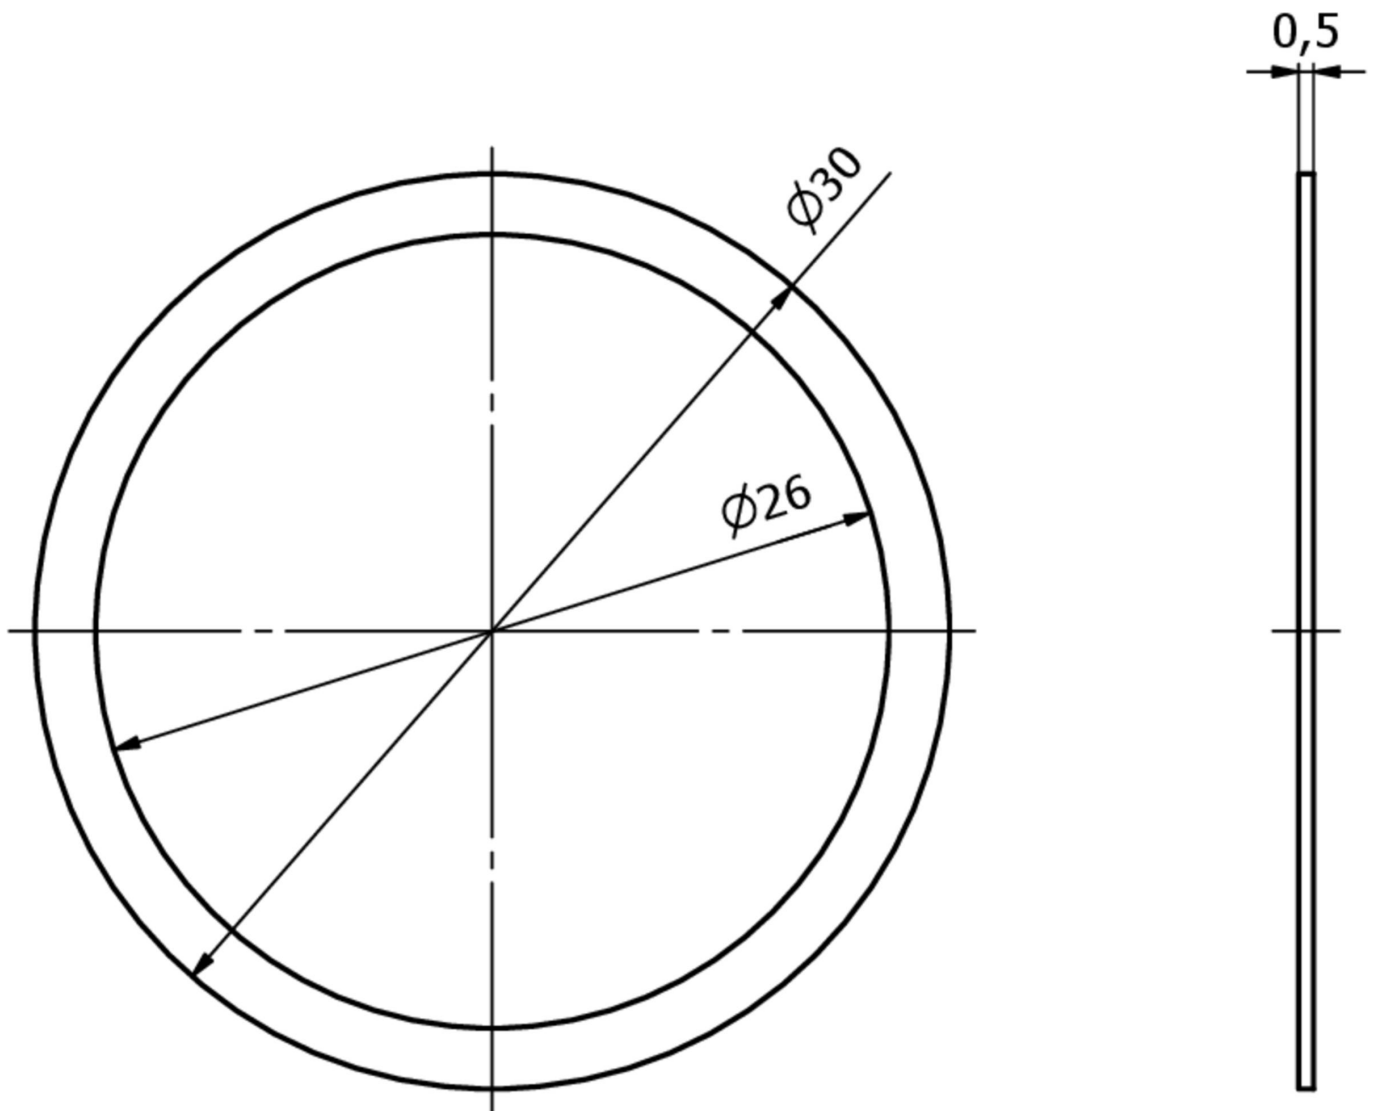

Schéma d'encombrement

Montage

Le montage / l'installation ne doit être effectué que par un électricien spécialisé !

Élimination

Numéro WEEE selon § 6 alinéa 3 ElektroG : 40951076

Consignes de sécurité

- / Avant la mise en service, veuillez vous assurer que toutes les consignes de sécurité figurant éventuellement dans la documentation du produit ont été respectées.
- / En cas d'impact direct sur la sécurité des personnes, l'utilisation de ces produits est interdite.