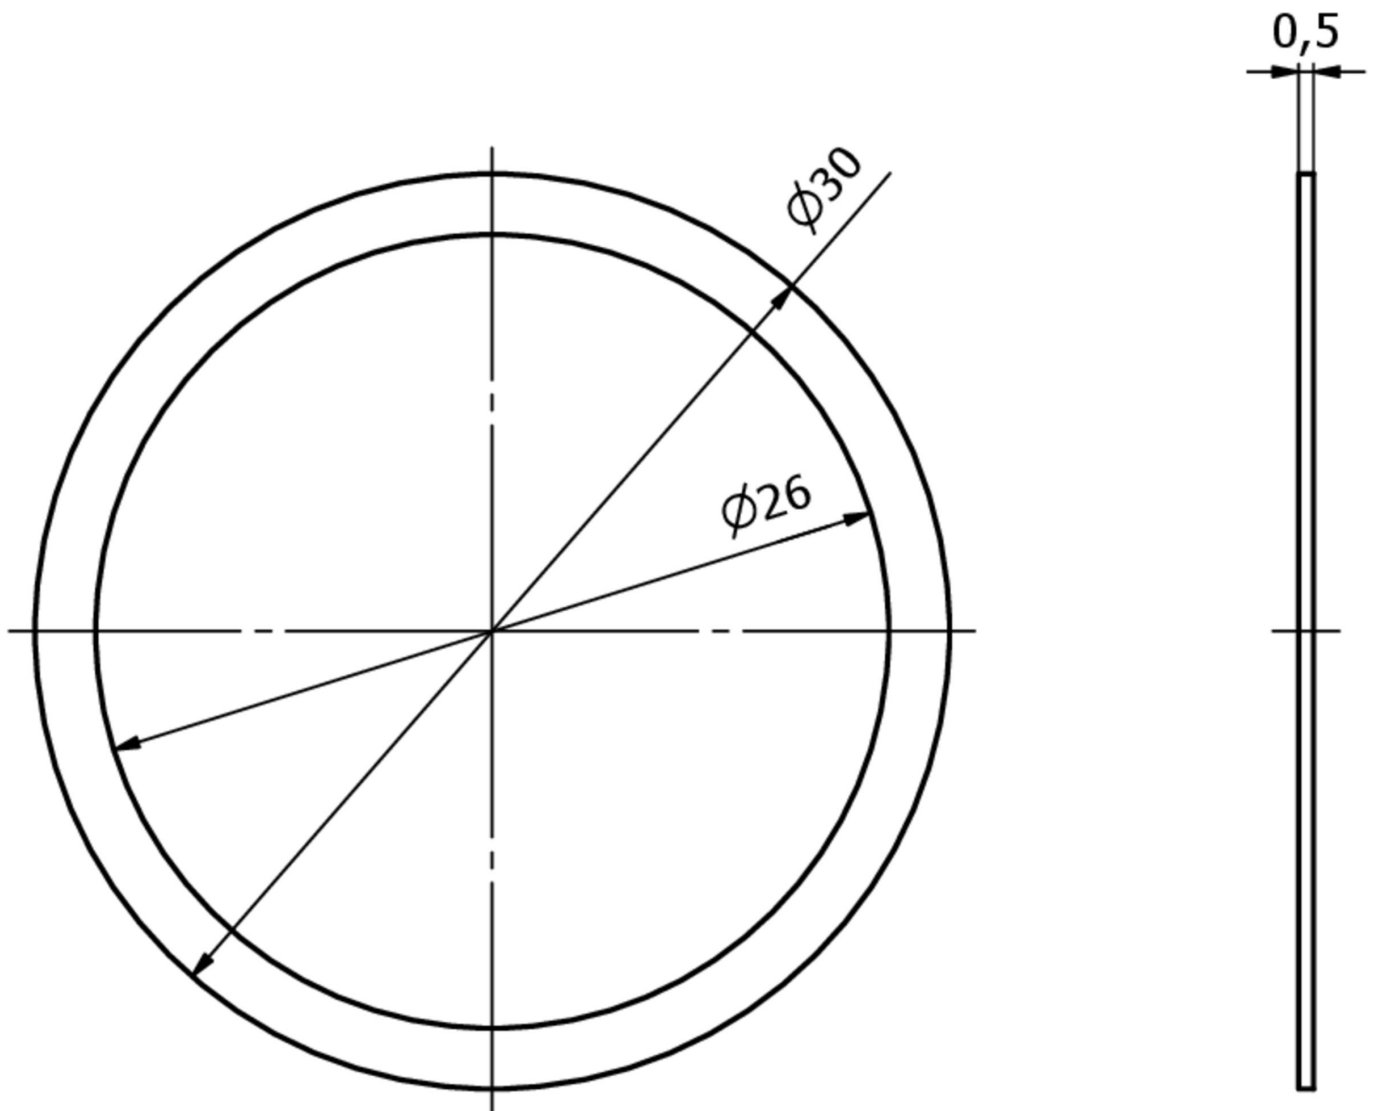

Rysunek wymiarowy

Instalacja

Instalacja może być przeprowadzona wyłącznie przez wykwalifikowanego elektryka!

Usuwanie odpadów

Numer WEEE zgodnie z § 6 ust. 3 ElektroG: 40951076

Instrukcje bezpieczeństwa

- / Przed uruchomieniem należy upewnić się, że przestrzegane są wszystkie instrukcje bezpieczeństwa zawarte w dokumentacji produktu.
- / Korzystanie z tych produktów jest zabronione, jeśli mają one bezpośredni wpływ na bezpieczeństwo osobiste.