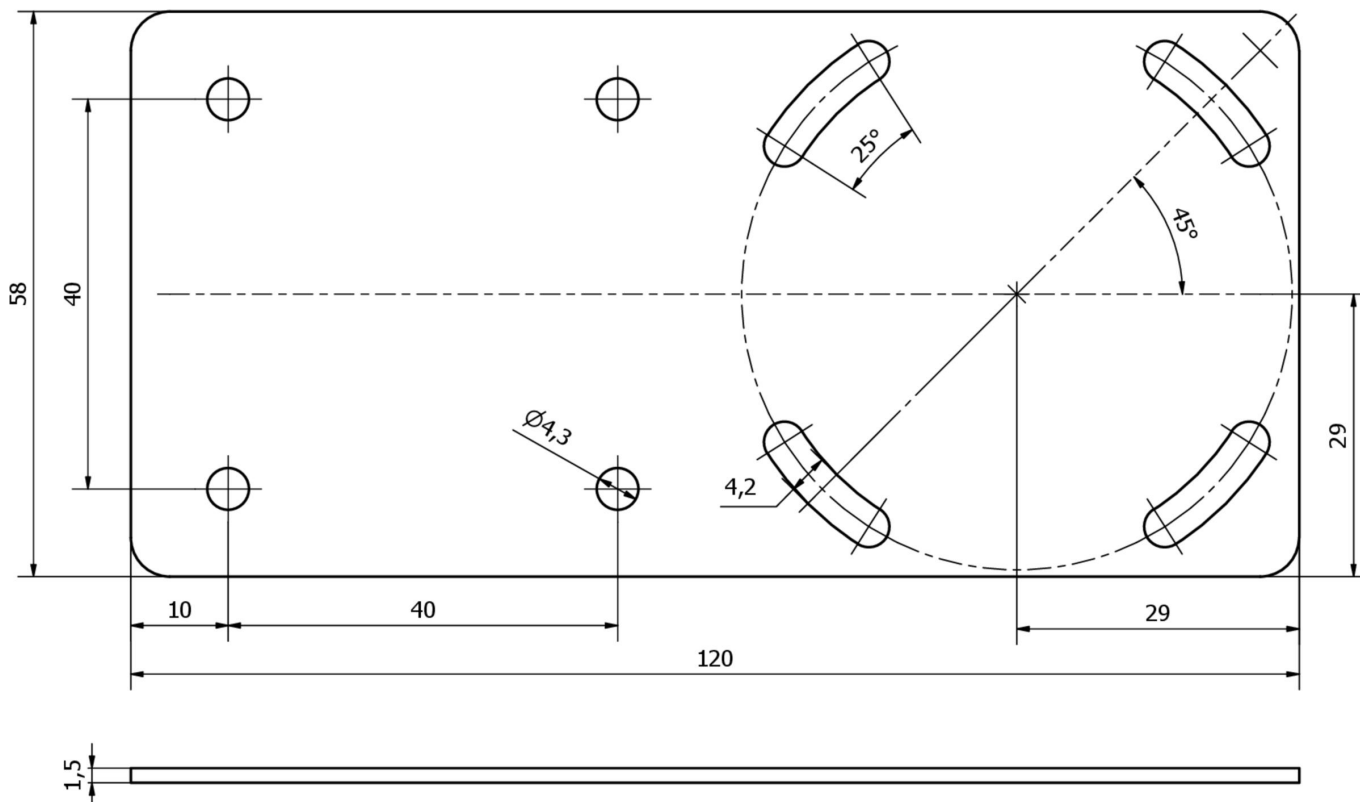

AO000388

Příslušenství • Montáž

Příslušenství Optické, Panel adaptéru, 1,5x120x58mm, Ocel

Mechanické vlastnosti

Šířka	58 mm
Výška	1,5 mm
Délka	120 mm
Materiál	Ocel

Ostatní vlastnosti

Verze	Plochý
-------	--------

Klasifikace

ETIM 8	EC002024 Příslušenství/náhradní díly pro příkazová zařízení
--------	---

Další

Skupina produktů IPF	914 Příslušenství kamerových senzorů
Rozměry balení	168 x 100 x 9 mm
Hrubá váha	90 g
Číslo zboží	73269098
WEEE číslo	40951076
V souladu s ODS	Ano
V souladu s POP	Ano
V souladu s REACH	Ano
V souladu s RoHS	Ano

Rozměrový výkres

Výňatek z programu příslušenství

AY000129

Příslušenství, magnetické,
Ø66mm, neodym-železo-bór,
vnitřní závit M6, guma

AY000144

Příslušenství Snímač, Panel
adaptéru, 3x30x85mm, Ušlechtilá
ocel 1.4305