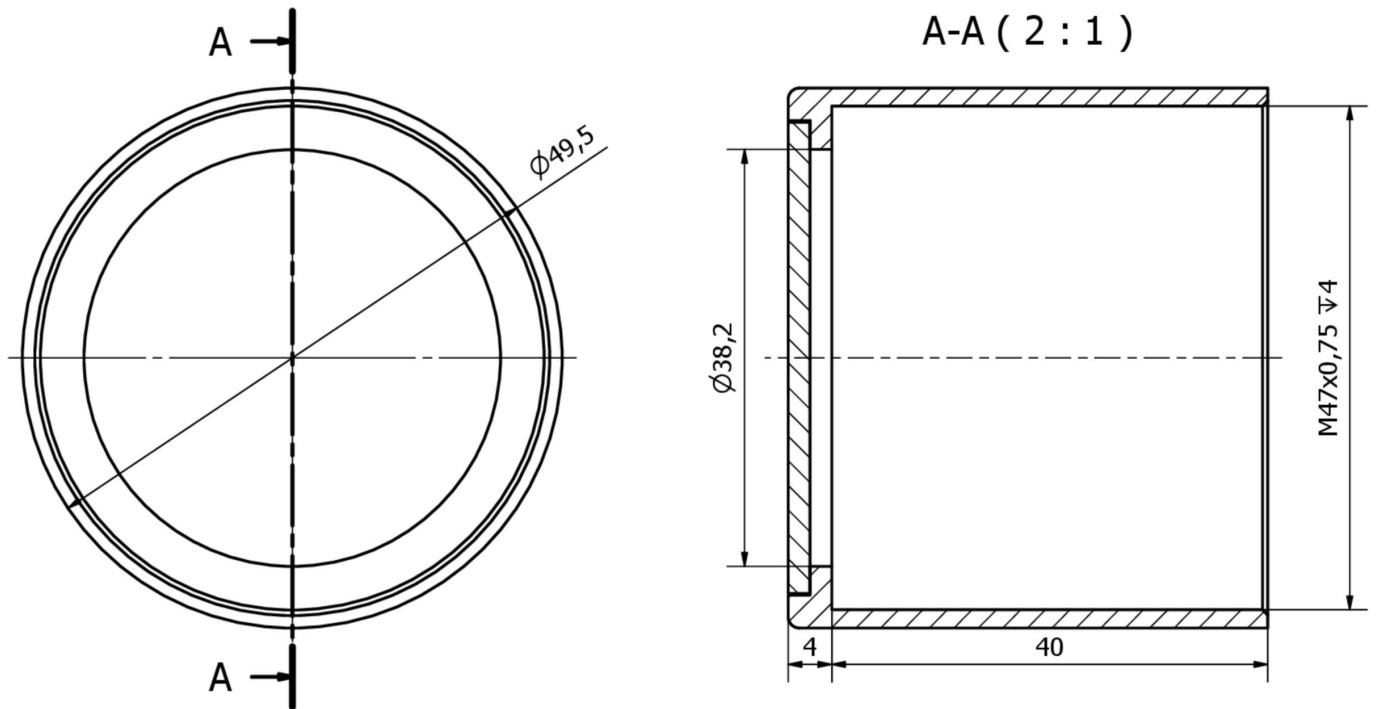

Dibujo acotado

Montaje

El montaje/la instalación solo debe ser llevado a cabo por electricistas cualificados.

Eliminación de residuos

Número WEEE según § 6 párrafo 3 ElektroG: 40951076

Indicaciones de seguridad

- / Antes de la puesta en marcha, asegúrese de que se han respetado todas las indicaciones de seguridad indicadas en la documentación del producto.
- / El uso de estos productos está prohibido si tienen un efecto directo en la seguridad de las personas.