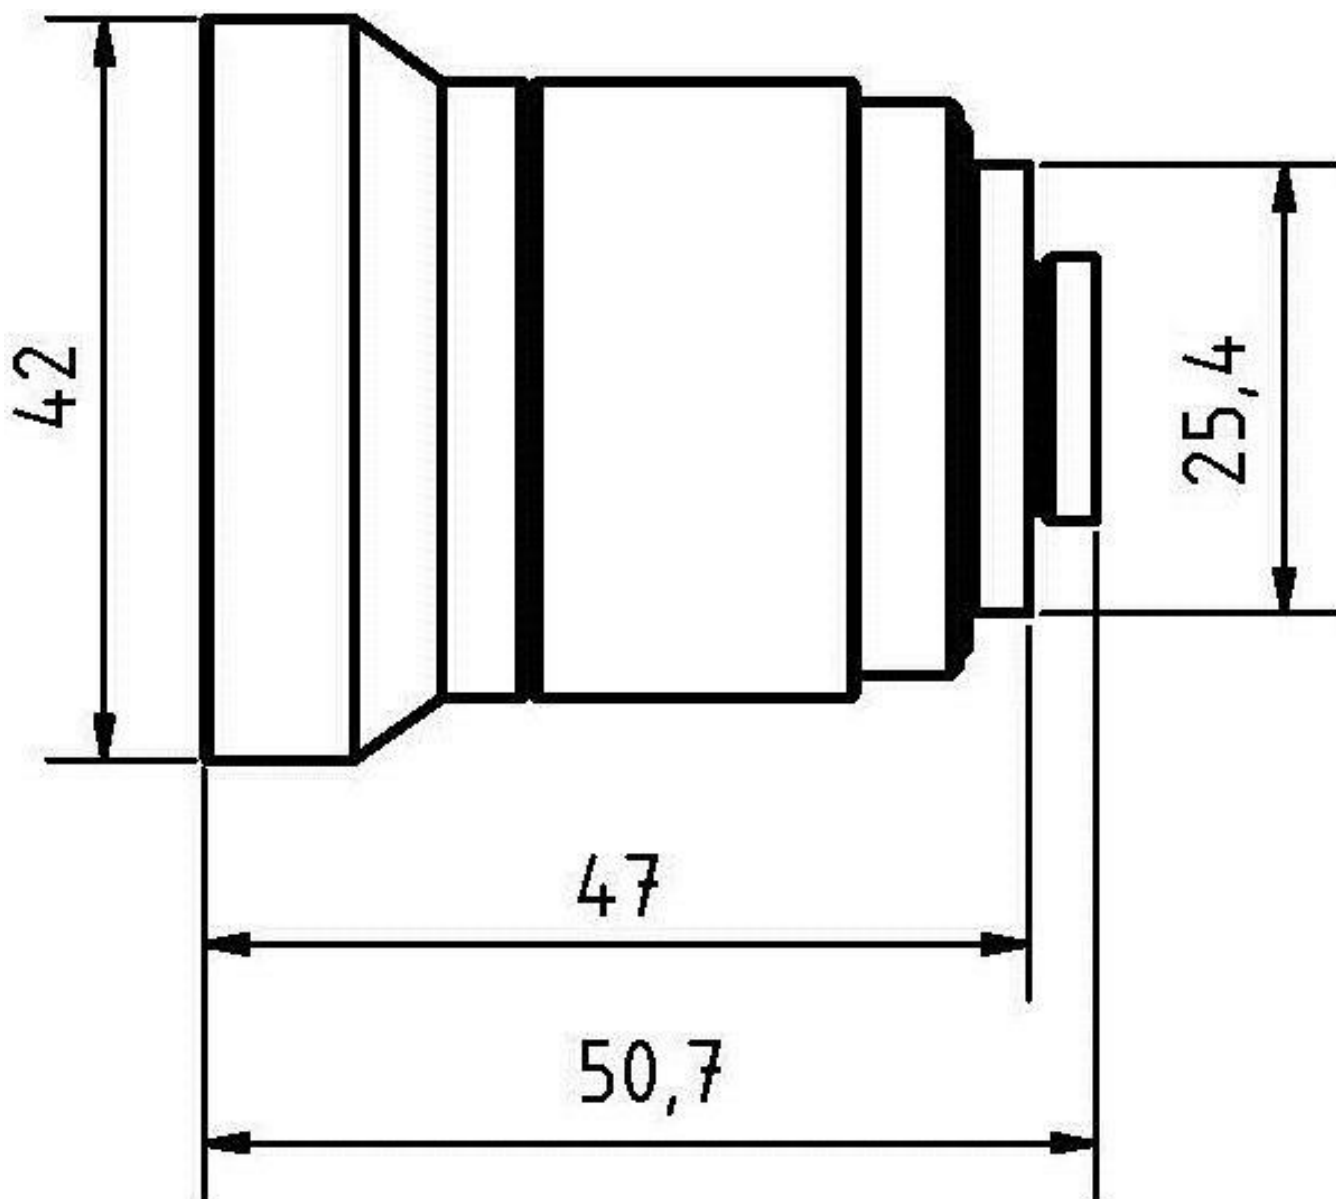

Mais

Grupo de produtos IPF	914 acessórios sensores de câmaras
dimensões da embalagem	160 x 99 x 60 mm
Peso bruto	180 g
Número da pauta aduaneira	90021100
Número WEEE	40951076
Conformidade com OzDS	Sim
Compatível com POP	Sim
Em conformidade com o REACH	Sim
Conformidade com RoHS	Sim

Desenho dimensional