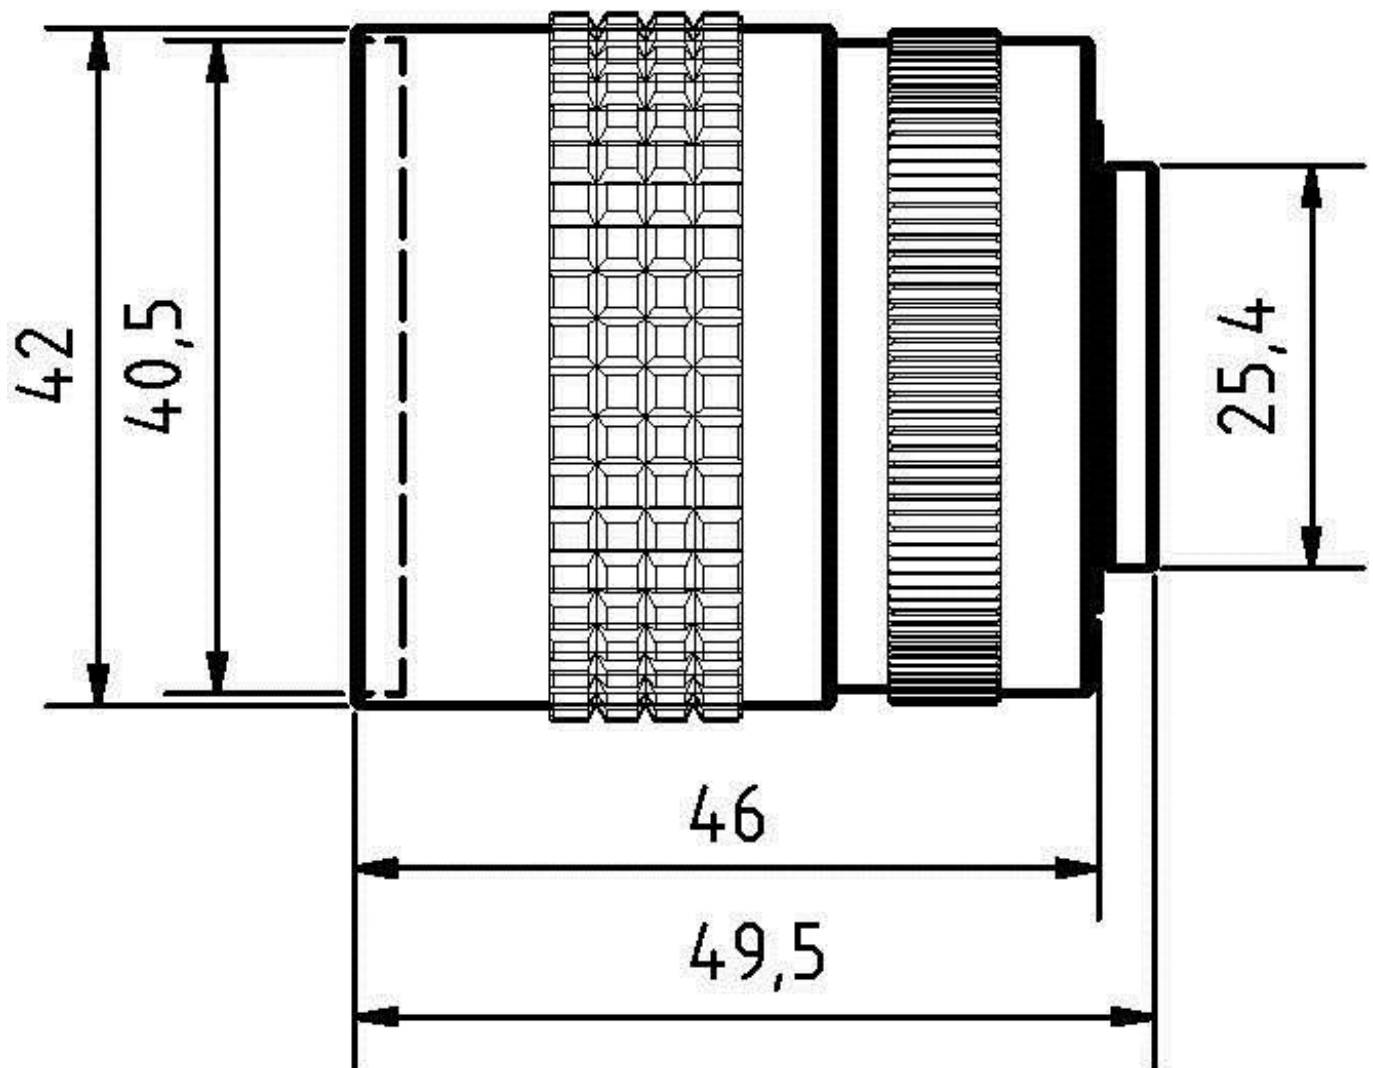

Další

Skupina produktů IPF	914 Příslušenství kamerových senzorů
Rozměry balení	160 x 99 x 60 mm
Hrubá váha	180 g
Číslo zboží	90021100
WEEE číslo	40951076
V souladu s ODS	Ano
V souladu s POP	Ano
V souladu s REACH	Ano
V souladu s RoHS	Ano

Rozměrový výkres