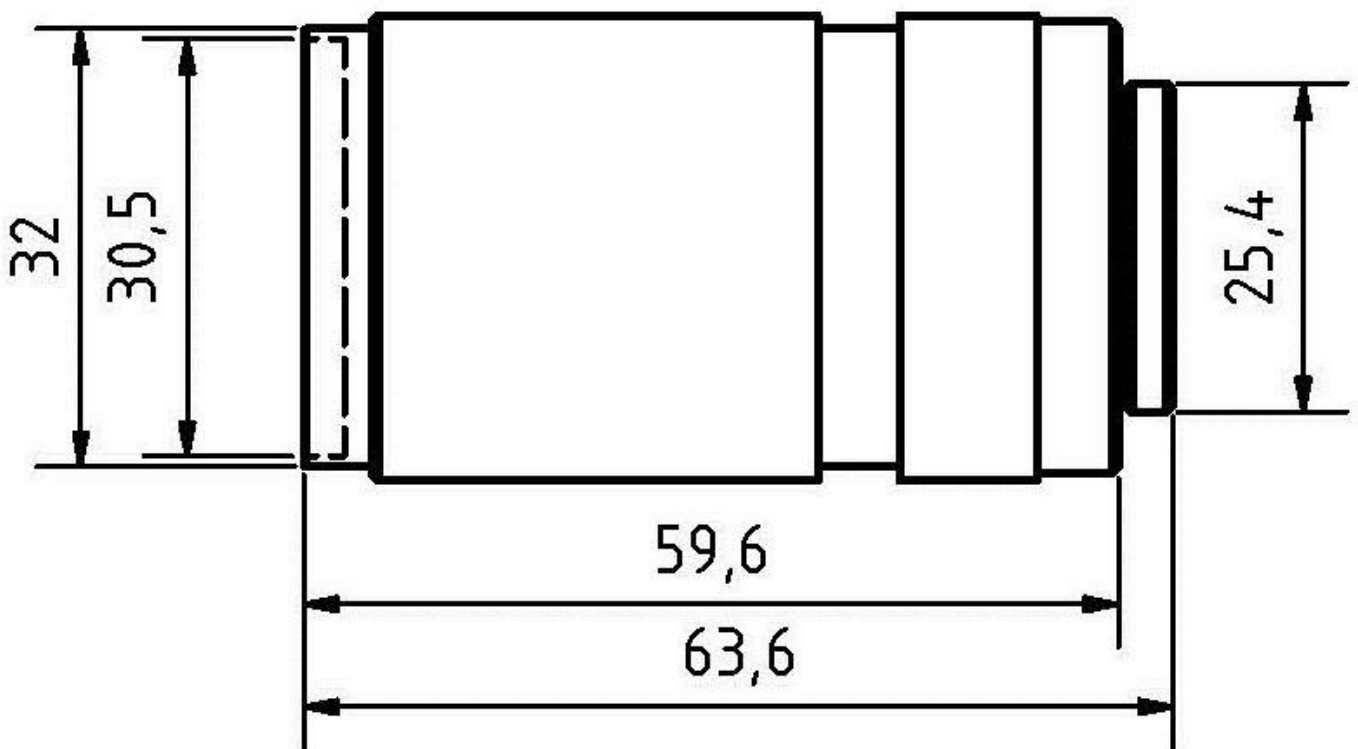

Ulteriori informazioni

Gruppo di prodotti IPF	914 Accessori per il sensore della fotocamera
Dimensioni dell'imballaggio	160 x 99 x 60 mm
Peso lordo	180 g
Numero di tariffa doganale	90021100
Numero WEEE	40951076
Compatibile con OzDS	Sì
Compatibile con POP	Sì
Conforme a REACH	Sì
Conforme alla direttiva RoHS	Sì

Disegno quotato

Estratto del programma di accessori

AO000504

Accessori Ottica, anello adattatore, per illuminazione fotocamera, filettatura filtro M30, 5x0,5, filettatura lampada M40, 5x0,5, alluminio

AO000505

Accessori Ottica, anello adattatore, per illuminazione fotocamera, filettatura filtro M27x0,5, filettatura lampada M40,5x0,5, alluminio

AO000610

Accessori Ottica, Filtro passabanda, M30,5x0,5, Colore del filtro trasparente, Gamma di lunghezze d'onda trasmissibili 410-710nm, Alluminio+Vetro

Ulteriori accessori sono disponibili sulla nostra homepage

Installazione

L'installazione deve essere eseguita esclusivamente da un elettricista qualificato!

Smaltimento dei rifiuti

Numero RAEE secondo § 6 par. 3 ElektroG: 40951076