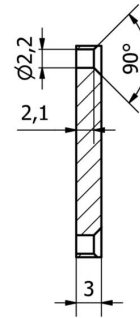

A-A (2 : 1)

Instalação

A montagem / instalação só pode ser efectuada por um electricista qualificado!

Eliminação

Número WEEE de acordo com § 6 para. 3
ElektroG: 40951076

Avisos de segurança

- **/** Antes da primeira utilização, certifique-se de que segue todas as instruções de segurança que possam ser fornecidas nas informações sobre o produto.
- **/** Nunca utilize estes dispositivos em aplicações em que a segurança de uma pessoa dependa da sua funcionalidade.