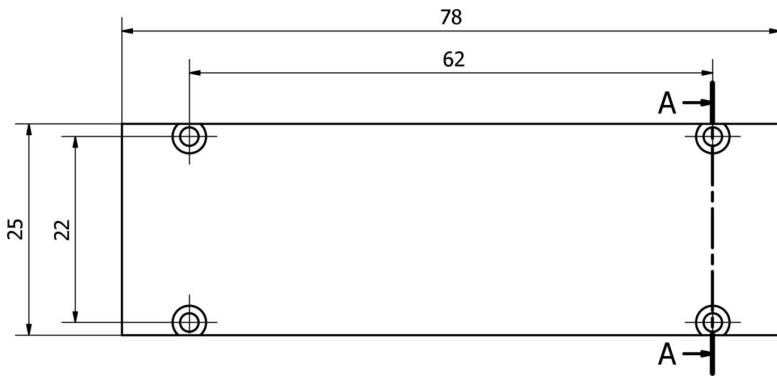

Desenho dimensional