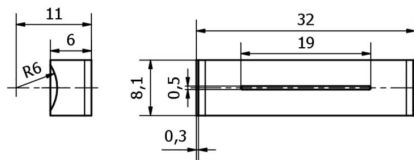

AO000475

Příslušenství • Optické clony

Příslušenství Optické, Clona, 19x32x0,5mm, Kov

Mechanické vlastnosti

Šířka	0,5 mm
Výška	19 mm
Délka	32 mm
Materiál krytu	Kov

Klasifikace

ETIM 8	EC002024 Příslušenství/náhradní díly pro příkazová zařízení
--------	---

Další

Skupina produktů IPF	900 Příslušenství
Rozměry balení	120 x 100 x 5 mm
Hrubá váha	3 g
Číslo zboží	73269098
WEEE číslo	40951076
V souladu s POP	Ano
V souladu s REACH	Ano
V souladu s RoHS	Ano

Rozměrový výkres