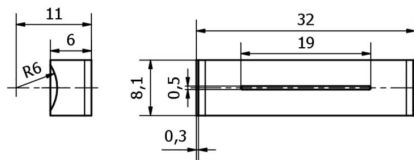

Schéma d'encombrement

Montage

Le montage / l'installation ne doit être effectué que par un électricien spécialisé !

Élimination

Numéro WEEE selon § 6 alinéa 3 ElektroG :
40951076

Consignes de sécurité

/ Avant la mise en service, veuillez vous assurer que toutes les consignes de sécurité figurant éventuellement dans la documentation du produit ont été respectées.

/ En cas d'impact direct sur la sécurité des personnes, l'utilisation de ces produits est interdite.