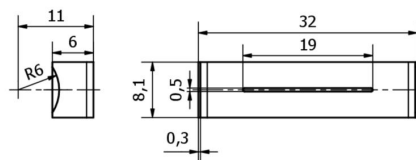

Desenho dimensional

Instalação

A montagem / instalação só pode ser efectuada por um electricista qualificado!

Eliminação

Número WEEE de acordo com § 6 para. 3
ElektroG: 40951076

Avisos de segurança

- / Antes da primeira utilização, certifique-se de que segue todas as instruções de segurança que possam ser fornecidas nas informações sobre o produto.
- / Nunca utilize estes dispositivos em aplicações em que a segurança de uma pessoa dependa da sua funcionalidade.