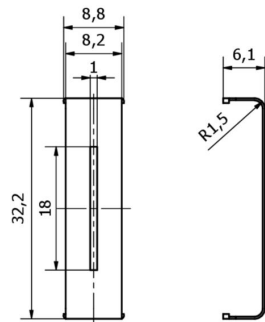

### Příslušenství • Optické clony

Příslušenství Optické, Clona, 19x32x1mm, Kov

#### Mechanické vlastnosti

Šířka	1 mm
Výška	19 mm
Délka	32 mm
Materiál krytu	Kov

#### Další

Skupina produktů IPF	900 Příslušenství
Rozměry balení	120 x 100 x 5 mm
Hrubá váha	3 g
Číslo zboží	73269098
WEEE číslo	40951076
V souladu s POP	Ano
V souladu s REACH	Ano
V souladu s RoHS	Ano

**Rozměrový výkres****Montáž**