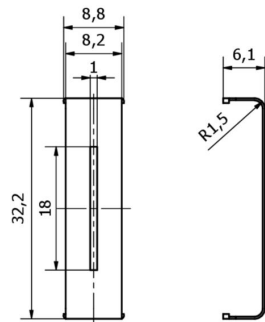

AO000476

Zubehör • Optische Blenden

Zubehör Optisch, Blende, 19x32x1mm, Metall

Mechanische Eigenschaften

Breite	1 mm
Höhe	19 mm
Länge	32 mm
Werkstoff des Gehäuses	Metall

Klassifizierung

ETIM 8	EC002024 Zubehör/Ersatzteile für Befehlsgeräte
--------	--

Weiteres

IPF Produktgruppe	900 Zubehör
Verpackungsmaße	120 x 100 x 5 mm
Bruttogewicht	3 g
Zolltarifnummer	73269098
WEEE-Nummer	40951076
POP-konform	Ja
REACH-konform	Ja
RoHS konform	Ja

Massbild

**Einbau**