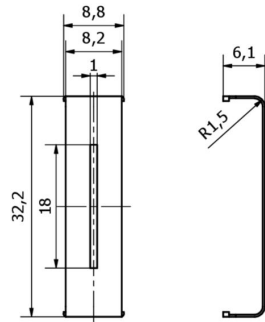

Desenho dimensional

Instalação

A montagem / instalação só pode ser efectuada por um electricista qualificado!

Eliminação

Número WEEE de acordo com § 6 para. 3
ElektroG: 40951076

Avisos de segurança

- / Antes da primeira utilização, certifique-se de que segue todas as instruções de segurança que possam ser fornecidas nas informações sobre o produto.
- / Nunca utilize estes dispositivos em aplicações em que a segurança de uma pessoa dependa da sua funcionalidade.