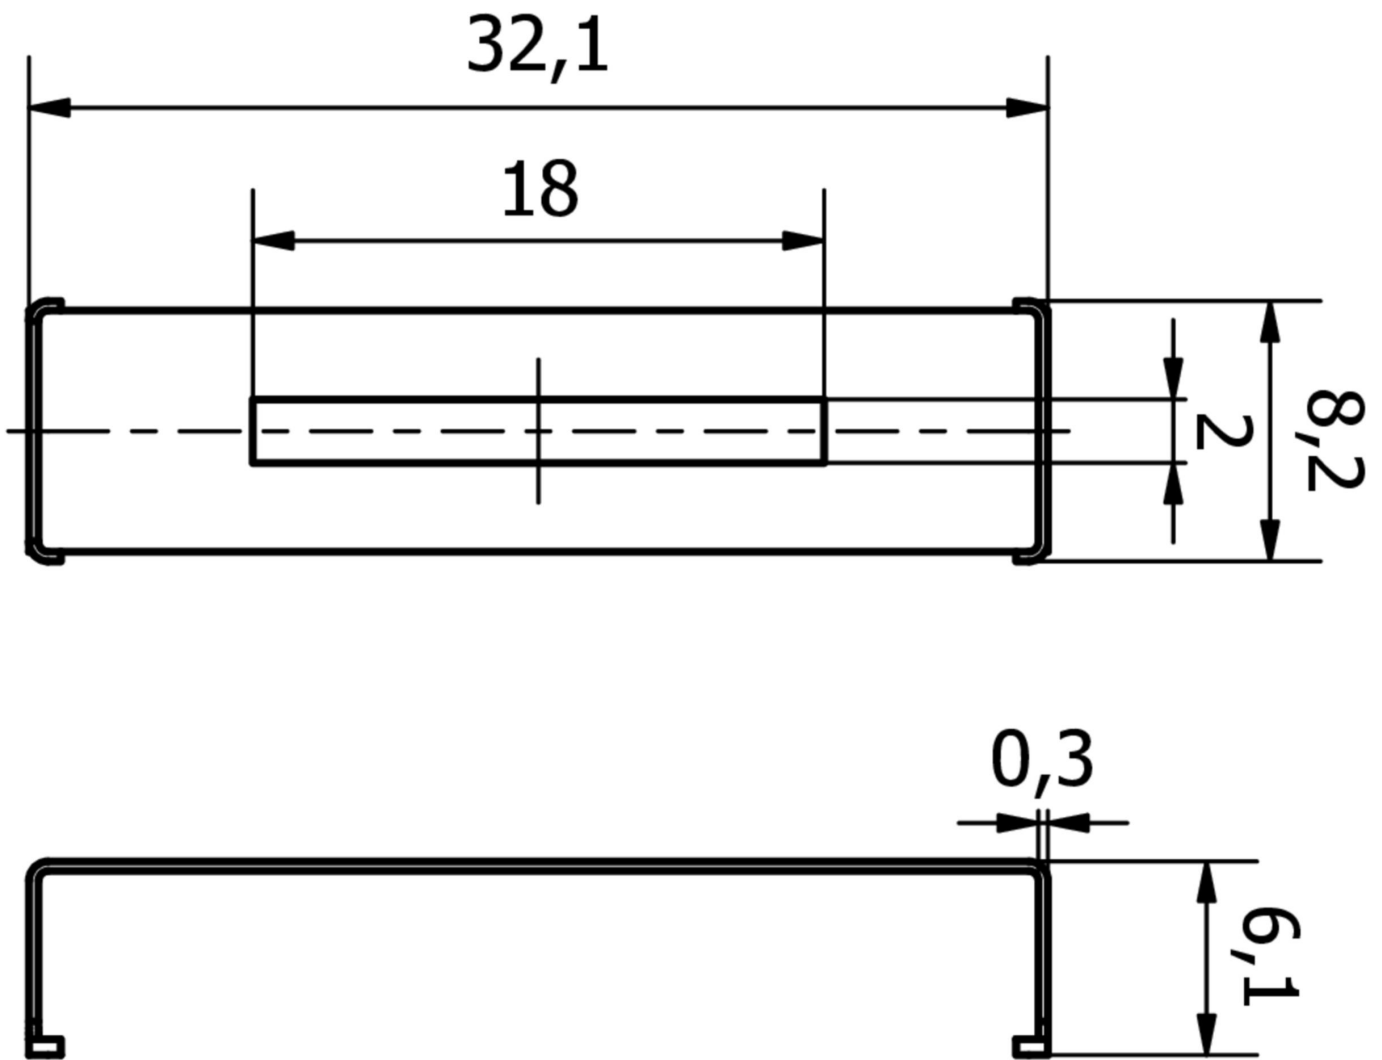

AO000477

Příslušenství • Optické clony

Příslušenství Optické, Clona, 19x32x2mm, Kov

Mechanické vlastnosti

Šířka	2 mm
Výška	19 mm
Délka	32 mm
Materiál krytu	Kov

Klasifikace

ETIM 8	EC002024 Příslušenství/náhradní díly pro příkazová zařízení
--------	---

Další

Skupina produktů IPF	900 Příslušenství
Rozměry balení	125 x 100 x 5 mm
Hrubá váha	3 g
Číslo zboží	73269098
WEEE číslo	40951076
V souladu s POP	Ano
V souladu s REACH	Ano
V souladu s RoHS	Ano

Rozměrový výkres