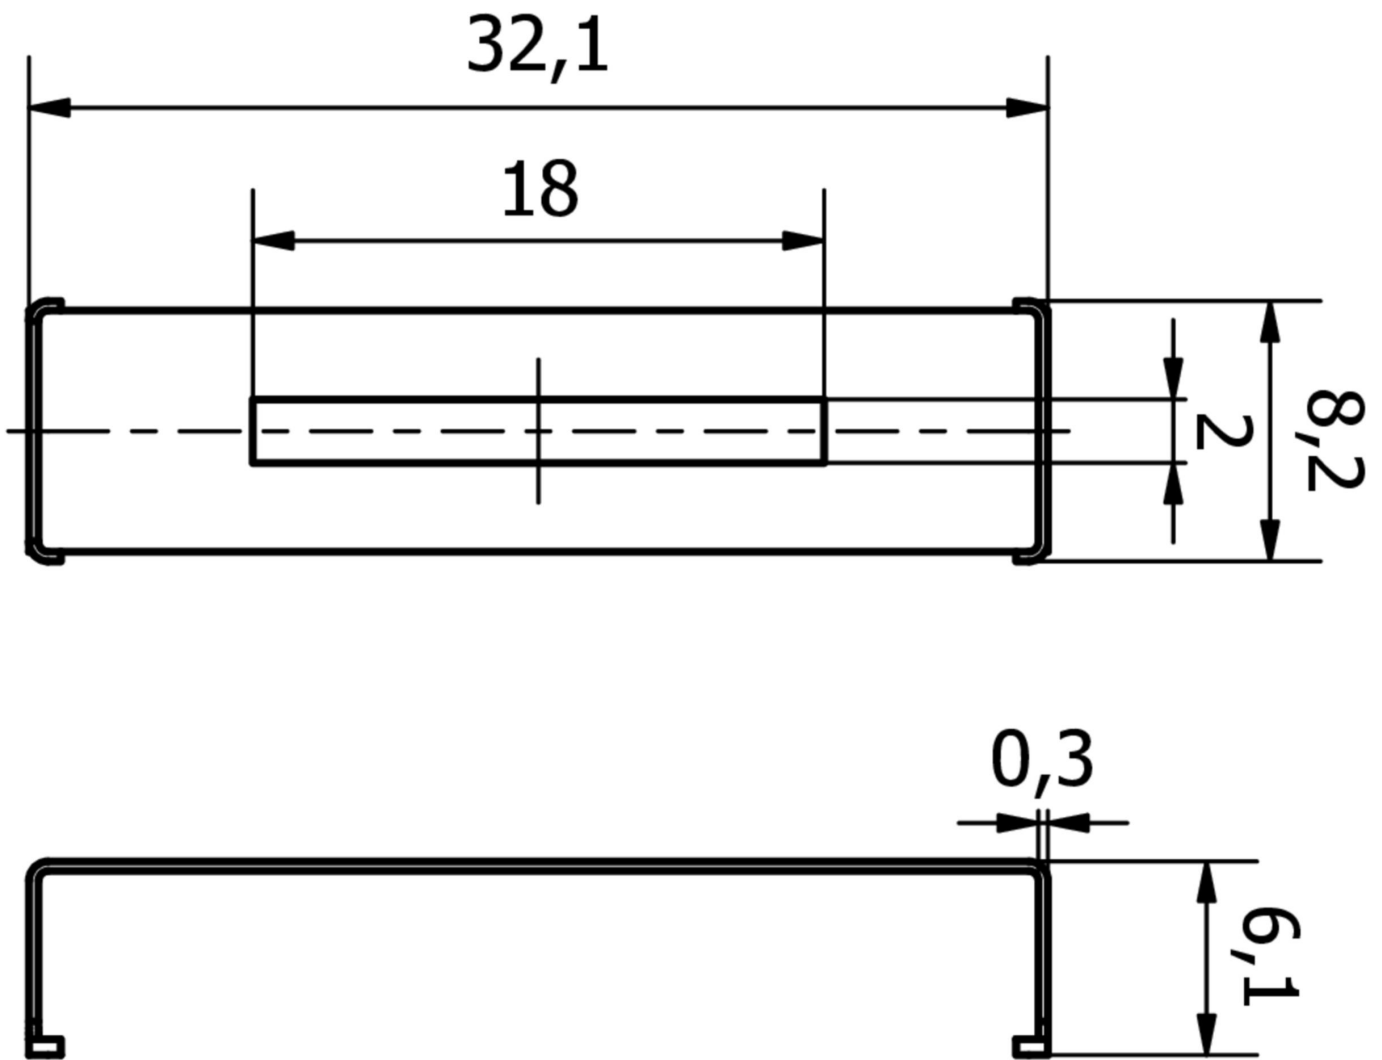

Schéma d'encombrement

Montage

Le montage / l'installation ne doit être effectué que par un électricien spécialisé !

Élimination

Numéro WEEE selon § 6 alinéa 3 ElektroG : 40951076

Consignes de sécurité

! Avant la mise en service, veuillez vous assurer que toutes les consignes de sécurité figurant éventuellement dans la documentation du produit ont été respectées.

! En cas d'impact direct sur la sécurité des personnes, l'utilisation de ces produits est interdite.