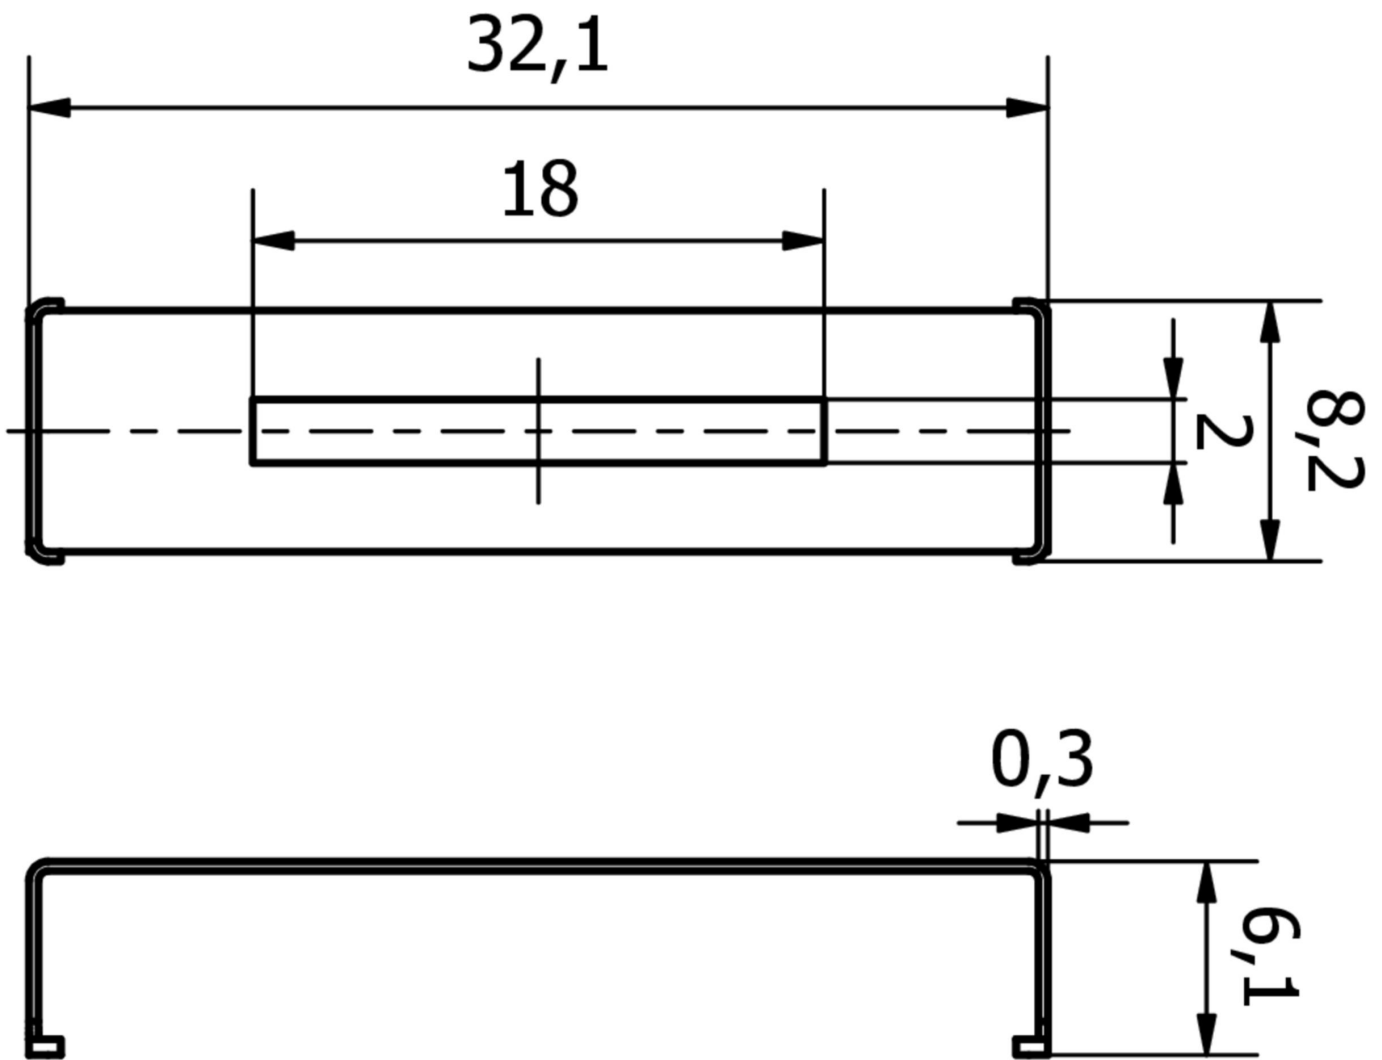

Desenho dimensional

Instalação

A montagem / instalação só pode ser efectuada por um electricista qualificado!

Eliminação

Número WEEE de acordo com § 6 para. 3
ElektroG: 40951076

Avisos de segurança

! Antes da primeira utilização, certifique-se de que segue todas as instruções de segurança que possam ser fornecidas nas informações sobre o produto.

! Nunca utilize estes dispositivos em aplicações em que a segurança de uma pessoa dependa da sua funcionalidade.