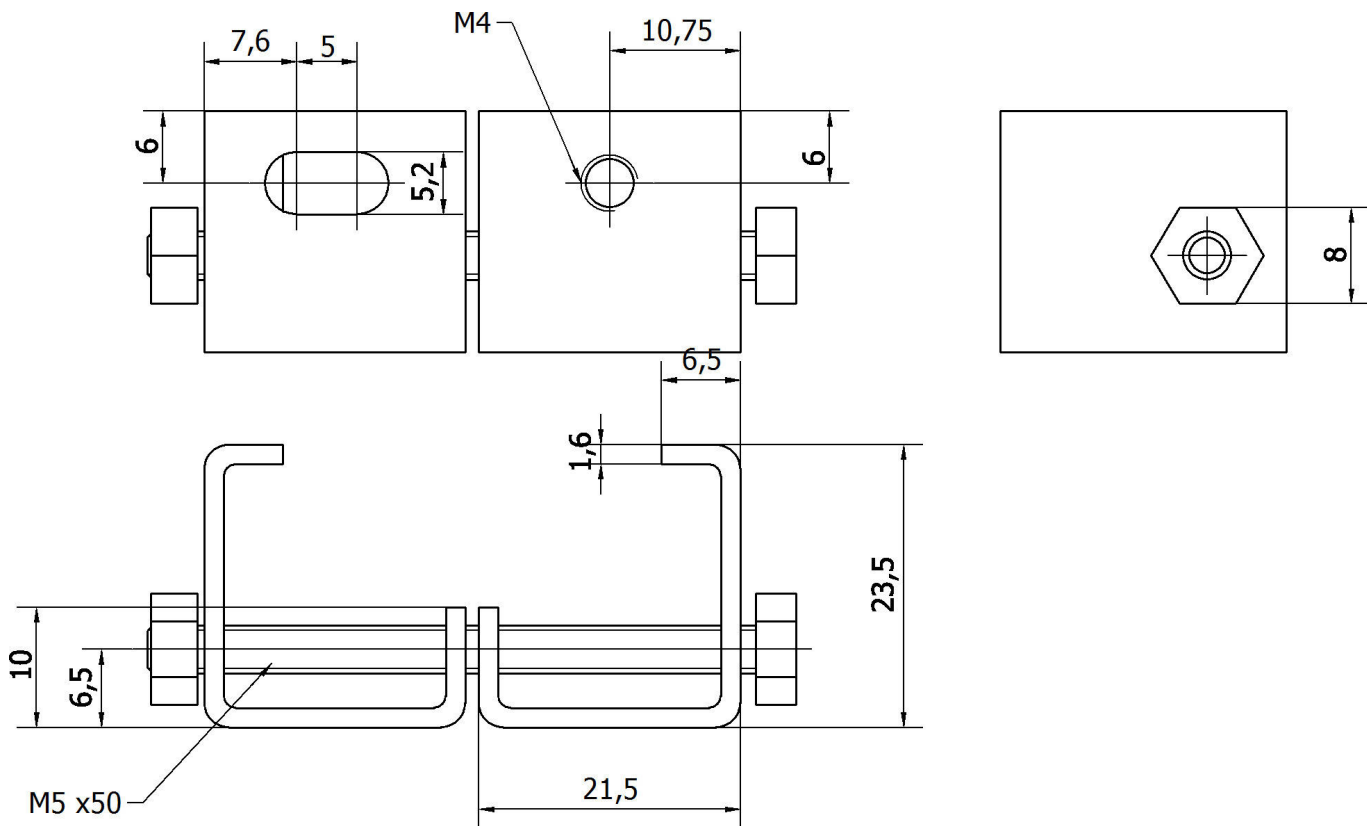

#### Mechanické vlastnosti

Šířka	43 mm
Průměr šroubového upevnění	5,2
Výška	24 mm
Délka	20 mm
Druh montáže	Šroubové upevnění
Materiál	Ušlechtilá ocel 1.4301
Rozměr závitů	M4

#### Další

Skupina produktů IPF	900 Příslušenství
Rozměry balení	150 x 100 x 28 mm
Hrubá váha	128 g
Číslo zboží	73269098
WEEE číslo	40951076
V souladu s REACH	Ano
V souladu s RoHS	Ano

**Rozměrový výkres**